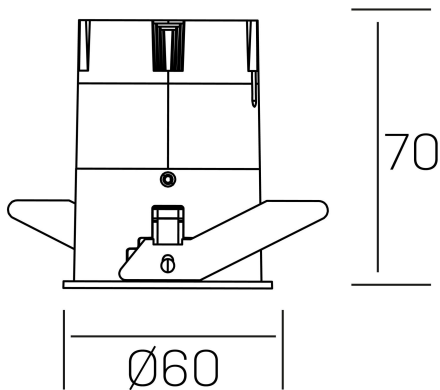

versus

K51100.01.RF.BK-WH.38.ST.8.40.D1

DETALLES GENERALES

INSTALACIÓN	Recessed with Frame
COLOR EXT-INT	Negro-Blanco
DIRECCIÓN DE LA LUZ	Fijo
ÁNGULO DEL HAZ DE LUZ	38º
INT-EXT ESTANQUEIDAD	IP23
MATERIAL	Aluminio
RESISTENCIA MECÁNICA	IK03
USO	Interior
GARANTÍA	5 años

DETALLES ELÉCTRICOS

FUENTE DE LUZ	LED
POTENCIA	5W
TEMPERATURA DE COLOR	4000K
FLUJO LUMÍNICO	420 Lm
EFICIENCIA LUMÍNICA	77 Lm/W
DIMABLE	1.10v
DRIVER	Remoto
CLASE DE SEGURIDAD	II
ÍNDICE DE REPRODUCCIÓN CROMÁTICA	CRI>80
TENSIÓN	220-240 V
CORRIENTE	120 mA
VIDA UTIL	50.000h

DIMENSIONES GENERALES

DIMENSIÓN	Ø 60 mm
AGUJERO DE CORTE	Ø 55 mm
ALTURA	h 70 mm
DIMENSIONES DE EMBALAJE	95 × 135 × 85 mm
PESO NETO	0.17

*Puede haber una reducción máx. del 15% en el dato de los acabados distintos al blanco.