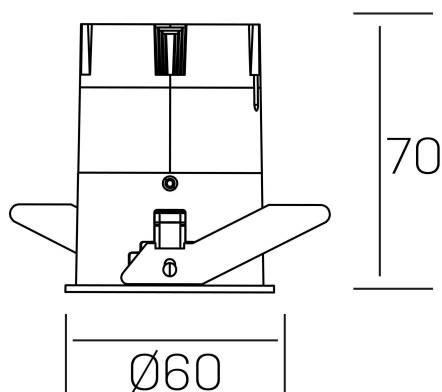

versus
K51100.01.RF.BK-WH.38.ST.8.40

DETALLES GENERALES

INSTALACIÓN	Recessed with Frame
COLOR EXT-INT	Negro-Blanco
DIRECCIÓN DE LA LUZ	Fijo
ÁNGULO DEL HAZ DE LUZ	38°
INT-EXT ESTANQUEIDAD	IP23
MATERIAL	Aluminio
RESISTENCIA MECÁNICA	IK03
USO	Interior
GARANTÍA	3 años

DETALLES ELÉCTRICOS

FUENTE DE LUZ	LED
POTENCIA	5W
TEMPERATURA DE COLOR	4000K
FLUJO LUMÍNICO	420 Lm
EFICIENCIA LUMÍNICA	77 Lm/W
DIMABLE	Sin regulación
DRIVER	Remoto
CLASE DE SEGURIDAD	II
ÍNDICE DE REPRODUCCIÓN CROMÁTICA	CRI>80
TENSIÓN	220-240 V
FREQUENCY	50-60 Hz
CORRIENTE	120 mA
VIDA UTIL	35.000h

DIMENSIONES GENERALES

DIMENSIÓN	Ø 60 mm
AGUJERO DE CORTE	Ø 55 mm
ALTURA	h 70 mm
DIMENSIONES DE EMBALAJE	95 x 135 x 85 mm
PESO NETO	0.17

*Puede haber una reducción máx. del 15% en el dato de los acabados distintos al blanco.