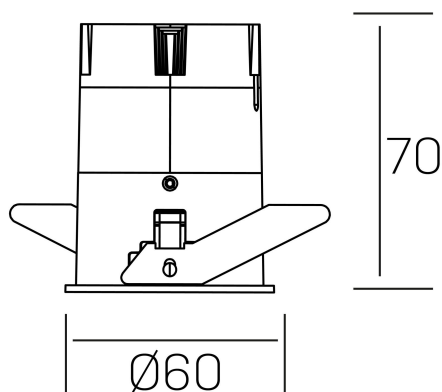

**versus**  
K51100.01.RF.BK-WH.38.ST.8.40

#### DETALLES GENERALES

INSTALACIÓN	Recessed with Frame
COLOR EXT-INT	Negro-Blanco
DIRECCIÓN DE LA LUZ	Fijo
ÁNGULO DEL HAZ DE LUZ	38º
INT-EXT ESTANQUEIDAD	IP23
MATERIAL	Aluminio
RESISTENCIA MECÁNICA	IK03
USO	Interior
GARANTÍA	5 años

#### DETALLES ELÉCTRICOS

FUENTE DE LUZ	LED
POTENCIA	5W
TEMPERATURA DE COLOR	4000K
FLUJO LUMÍNICO	420 Lm
EFICIENCIA LUMÍNICA	77 Lm/W
DIMABLE	Sin regulación
DRIVER	Remoto
CLASE DE SEGURIDAD	II
ÍNDICE DE REPRODUCCIÓN CROMÁTICA	CRI>80
TENSIÓN	220-240 V
CORRIENTE	120 mA
VIDA UTIL	50.000h

#### DIMENSIONES GENERALES

DIMENSIÓN	Ø 60 mm
AGUJERO DE CORTE	Ø 55 mm
ALTURA	h 70 mm
DIMENSIONES DE EMBALAJE	95 × 135 × 85 mm
PESO NETO	0.17

\*Puede haber una reducción máx. del 15% en el dato de los acabados distintos al blanco.