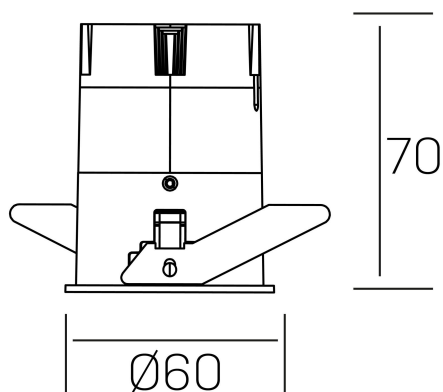

**versus**  
K51100.01.RF.BK-WH.38.ST.8.30.DA

#### DETALLES GENERALES

INSTALACIÓN	Recessed with Frame
COLOR EXT-INT	Negro-Blanco
DIRECCIÓN DE LA LUZ	Fijo
ÁNGULO DEL HAZ DE LUZ	38°
INT-EXT ESTANQUEIDAD	IP23
MATERIAL	Aluminio
RESISTENCIA MECÁNICA	IK03
USO	Interior
GARANTÍA	3 años

#### DETALLES ELÉCTRICOS

FUENTE DE LUZ	LED
POTENCIA	5W
TEMPERATURA DE COLOR	3000K
FLUJO LUMÍNICO	400 Lm
EFICIENCIA LUMÍNICA	74 Lm/W
DIMABLE	DALI
DRIVER	Remoto
CLASE DE SEGURIDAD	II
ÍNDICE DE REPRODUCCIÓN CROMÁTICA	CRI>80
TENSIÓN	220-240 V
FREQUENCY	50-60 Hz
CORRIENTE	120 mA
VIDA UTIL	35.000h

#### DIMENSIONES GENERALES

DIMENSIÓN	Ø 60 mm
AGUJERO DE CORTE	Ø 55 mm
ALTURA	h 70 mm
DIMENSIONES DE EMBALAJE	95 x 135 x 85 mm
PESO NETO	0.17

\*Puede haber una reducción máx. del 15% en el dato de los acabados distintos al blanco.