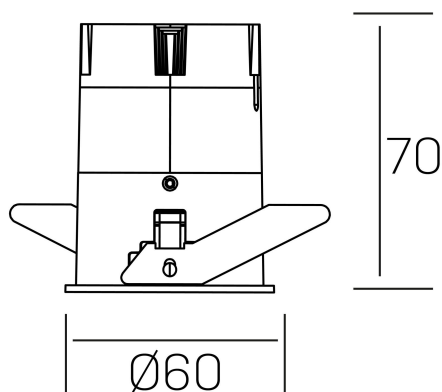

**versus**  
K51100.01.RF.BK-WH.38.ST.8.30

#### DETALLES GENERALES

INSTALACIÓN	Recessed with Frame
COLOR EXT-INT	Negro-Blanco
DIRECCIÓN DE LA LUZ	Fijo
ÁNGULO DEL HAZ DE LUZ	38°
INT-EXT ESTANQUEIDAD	IP23
MATERIAL	Aluminio
RESISTENCIA MECÁNICA	IK03
USO	Interior
GARANTÍA	3 años

#### DIMENSIONES GENERALES

DIMENSIÓN	Ø 60 mm
AGUJERO DE CORTE	Ø 55 mm
ALTURA	h 70 mm
DIMENSIONES DE EMBALAJE	95 x 135 x 85 mm
PESO NETO	0.17

\*Puede haber una reducción máx. del 15% en el dato de los acabados distintos al blanco.