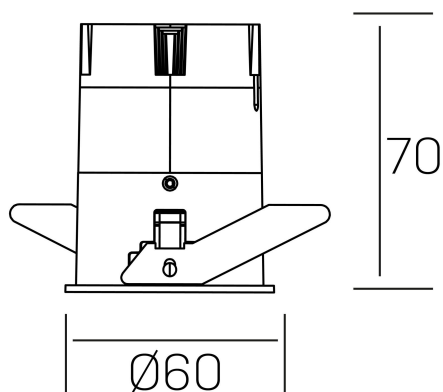

**versus**  
K51100.01.RF.BK-GL.38.ST.8.40.DA

#### DETALLES GENERALES

INSTALACIÓN	Recessed with Frame
COLOR EXT-INT	Negro-Oro
DIRECCIÓN DE LA LUZ	Fijo
ÁNGULO DEL HAZ DE LUZ	38°
INT-EXT ESTANQUEIDAD	IP23
MATERIAL	Aluminio
RESISTENCIA MECÁNICA	IK03
USO	Interior
GARANTÍA	3 años

#### DIMENSIONES GENERALES

DIMENSIÓN	Ø 60 mm
AGUJERO DE CORTE	Ø 55 mm
ALTURA	h 70 mm
DIMENSIONES DE EMBALAJE	95 x 135 x 85 mm
PESO NETO	0.17

\*Puede haber una reducción máx. del 15% en el dato de los acabados distintos al blanco.