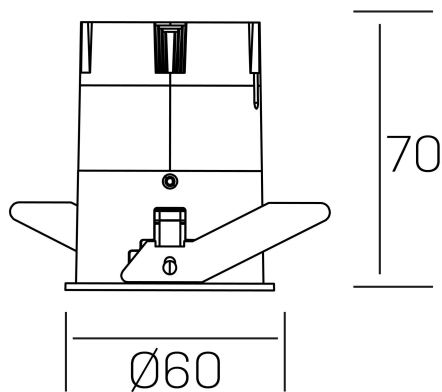

versus
K51100.01.RF.BK-GL.38.ST.8.40.DA

DETALLES GENERALES

INSTALACIÓN	Recessed with Frame
COLOR EXT-INT	Negro-Oro
DIRECCIÓN DE LA LUZ	Fijo
ÁNGULO DEL HAZ DE LUZ	38º
INT-EXT ESTANQUEIDAD	IP23
MATERIAL	Aluminio
RESISTENCIA MECÁNICA	IK03
USO	Interior
GARANTÍA	5 años

DETALLES ELÉCTRICOS

FUENTE DE LUZ	LED
POTENCIA	5W
TEMPERATURA DE COLOR	4000K
FLUJO LUMÍNICO	420 Lm
EFICIENCIA LUMÍNICA	77 Lm/W
DIMABLE	DALI
DRIVER	Remoto
CLASE DE SEGURIDAD	II
ÍNDICE DE REPRODUCCIÓN CROMÁTICA	CRI>80
TENSIÓN	220-240 V
CORRIENTE	120 mA
VIDA UTIL	50.000h

DIMENSIONES GENERALES

DIMENSIÓN	Ø 60 mm
AGUJERO DE CORTE	Ø 55 mm
ALTURA	h 70 mm
DIMENSIONES DE EMBALAJE	95 × 135 × 85 mm
PESO NETO	0.17

*Puede haber una reducción máx. del 15% en el dato de los acabados distintos al blanco.