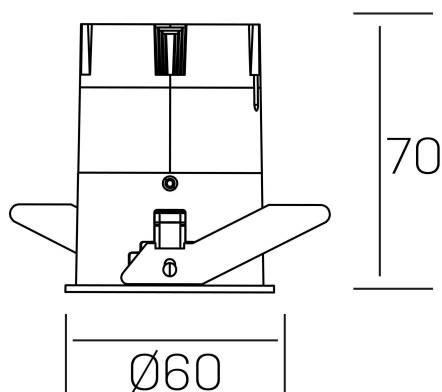

versus
K51100.01.RF.BK-GL.38.ST.8.40.D1

DETALLES GENERALES

INSTALACIÓN	Recessed with Frame
COLOR EXT-INT	Negro-Oro Cava
DIRECCIÓN DE LA LUZ	Fijo
ÁNGULO DEL HAZ DE LUZ	38°
INT-EXT ESTANQUEIDAD	IP23
MATERIAL	Aluminio
RESISTENCIA MECÁNICA	IK03
USO	Interior
GARANTÍA	3 años

DETALLES ELÉCTRICOS

FUENTE DE LUZ	LED
POTENCIA	5W
TEMPERATURA DE COLOR	4000K
FLUJO LUMÍNICO	420 Lm
EFICIENCIA LUMÍNICA	77 Lm/W
DIMABLE	1.10v
DRIVER	Remoto
CLASE DE SEGURIDAD	II
ÍNDICE DE REPRODUCCIÓN CROMÁTICA	CRI>80
TENSIÓN	220-240 V
FREQUENCY	50-60 Hz
CORRIENTE	120 mA
VIDA UTIL	35.000h

DIMENSIONES GENERALES

DIMENSIÓN	Ø 60 mm
AGUJERO DE CORTE	Ø 55 mm
ALTURA	h 70 mm
DIMENSIONES DE EMBALAJE	95 x 135 x 85 mm
PESO NETO	0.17

*Puede haber una reducción máx. del 15% en el dato de los acabados distintos al blanco.