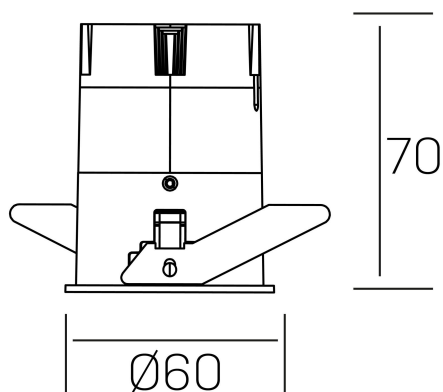

versus
K51100.01.RF.BK-GL.38.ST.8.40

DETALLES GENERALES

INSTALACIÓN	Recessed with Frame
COLOR EXT-INT	Negro-Oro
DIRECCIÓN DE LA LUZ	Fijo
ÁNGULO DEL HAZ DE LUZ	38º
INT-EXT ESTANQUEIDAD	IP23
MATERIAL	Aluminio
RESISTENCIA MECÁNICA	IK03
USO	Interior
GARANTÍA	5 años

DETALLES ELÉCTRICOS

FUENTE DE LUZ	LED
POTENCIA	5W
TEMPERATURA DE COLOR	4000K
FLUJO LUMÍNICO	420 Lm
EFICIENCIA LUMÍNICA	77 Lm/W
DIMABLE	Sin regulación
DRIVER	Remoto
CLASE DE SEGURIDAD	II
ÍNDICE DE REPRODUCCIÓN CROMÁTICA	CRI>80
TENSIÓN	220-240 V
CORRIENTE	120 mA
VIDA UTIL	50.000h

DIMENSIONES GENERALES

DIMENSIÓN	Ø 60 mm
AGUJERO DE CORTE	Ø 55 mm
ALTURA	h 70 mm
DIMENSIONES DE EMBALAJE	95 × 135 × 85 mm
PESO NETO	0.17

*Puede haber una reducción máx. del 15% en el dato de los acabados distintos al blanco.