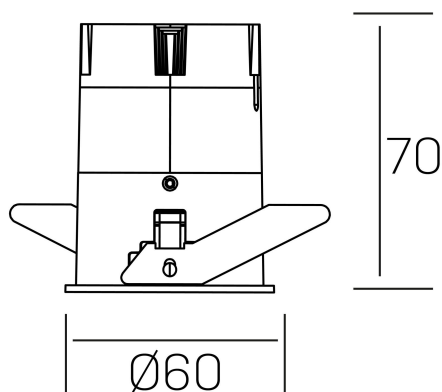

versus
K51100.01.RF.BK-GL.38.ST.8.30.PU

DETALLES GENERALES

INSTALACIÓN	Recessed with Frame
COLOR EXT-INT	Negro-Oro
DIRECCIÓN DE LA LUZ	Fijo
ÁNGULO DEL HAZ DE LUZ	38º
INT-EXT ESTANQUEIDAD	IP23
MATERIAL	Aluminio
RESISTENCIA MECÁNICA	IK03
USO	Interior
GARANTÍA	5 años

DETALLES ELÉCTRICOS

FUENTE DE LUZ	LED
POTENCIA	5W
TEMPERATURA DE COLOR	3000K
FLUJO LUMÍNICO	400 Lm
EFICIENCIA LUMÍNICA	74 Lm/W
DIMABLE	PUSH
DRIVER	Remoto
CLASE DE SEGURIDAD	II
ÍNDICE DE REPRODUCCIÓN CROMÁTICA	CRI>80
TENSIÓN	220-240 V
CORRIENTE	120 mA
VIDA UTIL	50.000h

DIMENSIONES GENERALES

DIMENSIÓN	Ø 60 mm
AGUJERO DE CORTE	Ø 55 mm
ALTURA	h 70 mm
DIMENSIONES DE EMBALAJE	95 × 135 × 85 mm
PESO NETO	0.17

*Puede haber una reducción máx. del 15% en el dato de los acabados distintos al blanco.