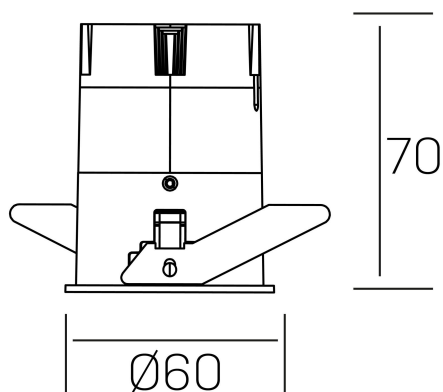

versus
K51100.01.RF.BK-GL.38.ST.8.30.PC

DETALLES GENERALES

INSTALACIÓN	Recessed with Frame
COLOR EXT-INT	Negro-Oro
DIRECCIÓN DE LA LUZ	Fijo
ÁNGULO DEL HAZ DE LUZ	38º
INT-EXT ESTANQUEIDAD	IP23
MATERIAL	Aluminio
RESISTENCIA MECÁNICA	IK03
USO	Interior
GARANTÍA	5 años

DETALLES ELÉCTRICOS

FUENTE DE LUZ	LED
POTENCIA	5W
TEMPERATURA DE COLOR	3000K
FLUJO LUMÍNICO	400 Lm
EFICIENCIA LUMÍNICA	74 Lm/W
DIMABLE	PHASE CUT
DRIVER	Remoto
CLASE DE SEGURIDAD	II
ÍNDICE DE REPRODUCCIÓN CROMÁTICA	CRI>80
TENSIÓN	220-240 V
CORRIENTE	120 mA
VIDA UTIL	50.000h

DIMENSIONES GENERALES

DIMENSIÓN	Ø 60 mm
AGUJERO DE CORTE	Ø 55 mm
ALTURA	h 70 mm
DIMENSIONES DE EMBALAJE	95 × 135 × 85 mm
PESO NETO	0.17

*Puede haber una reducción máx. del 15% en el dato de los acabados distintos al blanco.