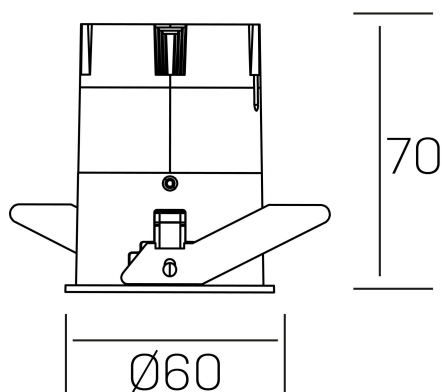

**versus**  
K51100.01.RF.BK-GL.38.ST.8.30.PC

#### DETALLES GENERALES

INSTALACIÓN	Recessed with Frame
COLOR EXT-INT	Negro-Oro
DIRECCIÓN DE LA LUZ	Fijo
ÁNGULO DEL HAZ DE LUZ	38°
INT-EXT ESTANQUEIDAD	IP23
MATERIAL	Aluminio
RESISTENCIA MECÁNICA	IK03
USO	Interior
GARANTÍA	3 años

#### DETALLES ELÉCTRICOS

FUENTE DE LUZ	LED
POTENCIA	5W
TEMPERATURA DE COLOR	3000K
FLUJO LUMÍNICO	400 Lm
EFICIENCIA LUMÍNICA	74 Lm/W
DIMABLE	PHASE CUT
DRIVER	Remoto
CLASE DE SEGURIDAD	II
ÍNDICE DE REPRODUCCIÓN CROMÁTICA	CRI>80
TENSIÓN	220-240 V
FREQUENCY	50-60 Hz
CORRIENTE	120 mA
VIDA UTIL	35.000h

#### DIMENSIONES GENERALES

DIMENSIÓN	Ø 60 mm
AGUJERO DE CORTE	Ø 55 mm
ALTURA	h 70 mm
DIMENSIONES DE EMBALAJE	95 x 135 x 85 mm
PESO NETO	0.17

\*Puede haber una reducción máx. del 15% en el dato de los acabados distintos al blanco.