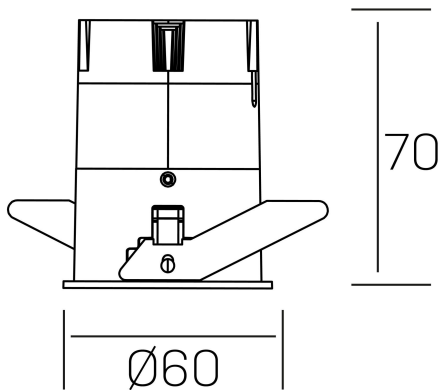

**versus**  
K51100.01.RF.BK-GL.38.ST.8.30.DA

#### DETALLES GENERALES

INSTALACIÓN	Recessed with Frame
COLOR EXT-INT	Negro-Oro
DIRECCIÓN DE LA LUZ	Fijo
ÁNGULO DEL HAZ DE LUZ	38°
INT-EXT ESTANQUEIDAD	IP23
MATERIAL	Aluminio
RESISTENCIA MECÁNICA	IK03
USO	Interior
GARANTÍA	3 años

#### DETALLES ELÉCTRICOS

FUENTE DE LUZ	LED
POTENCIA	5W
TEMPERATURA DE COLOR	3000K
FLUJO LUMÍNICO	400 Lm
EFICIENCIA LUMÍNICA	74 Lm/W
DIMABLE	DALI
DRIVER	Remoto
CLASE DE SEGURIDAD	II
ÍNDICE DE REPRODUCCIÓN CROMÁTICA	CRI>80
TENSIÓN	220-240 V
FREQUENCY	50-60 Hz
CORRIENTE	120 mA
VIDA UTIL	35.000h

#### DIMENSIONES GENERALES

DIMENSIÓN	Ø 60 mm
AGUJERO DE CORTE	Ø 55 mm
ALTURA	h 70 mm
DIMENSIONES DE EMBALAJE	95 x 135 x 85 mm
PESO NETO	0.17

\*Puede haber una reducción máx. del 15% en el dato de los acabados distintos al blanco.