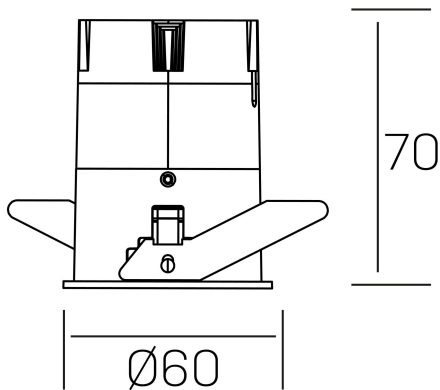

versus
K51100.01.RF.BK-GL.38.ST.8.30.DA

DETALLES GENERALES

INSTALACIÓN	Recessed with Frame
COLOR EXT-INT	Negro-Oro
DIRECCIÓN DE LA LUZ	Fijo
ÁNGULO DEL HAZ DE LUZ	38º
INT-EXT ESTANQUEIDAD	IP23
MATERIAL	Aluminio
RESISTENCIA MECÁNICA	IK03
USO	Interior
GARANTÍA	5 años

DETALLES ELÉCTRICOS

FUENTE DE LUZ	LED
POTENCIA	5W
TEMPERATURA DE COLOR	3000K
FLUJO LUMÍNICO	400 Lm
EFICIENCIA LUMÍNICA	74 Lm/W
DIMABLE	DALI
DRIVER	Remoto
CLASE DE SEGURIDAD	II
ÍNDICE DE REPRODUCCIÓN CROMÁTICA	CRI>80
TENSIÓN	220-240 V
CORRIENTE	120 mA
VIDA UTIL	50.000h

DIMENSIONES GENERALES

DIMENSIÓN	Ø 60 mm
AGUJERO DE CORTE	Ø 55 mm
ALTURA	h 70 mm
DIMENSIONES DE EMBALAJE	95 × 135 × 85 mm
PESO NETO	0.17

*Puede haber una reducción máx. del 15% en el dato de los acabados distintos al blanco.