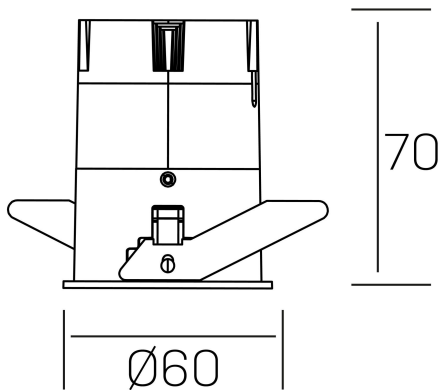

versus
K51100.01.RF.BK-GL.38.ST.8.30.D1

DETALLES GENERALES

INSTALACIÓN	Recessed with Frame
COLOR EXT-INT	Negro-Oro
DIRECCIÓN DE LA LUZ	Fijo
ÁNGULO DEL HAZ DE LUZ	38°
INT-EXT ESTANQUEIDAD	IP23
MATERIAL	Aluminio
RESISTENCIA MECÁNICA	IK03
USO	Interior
GARANTÍA	3 años

DETALLES ELÉCTRICOS

FUENTE DE LUZ	LED
POTENCIA	5W
TEMPERATURA DE COLOR	3000K
FLUJO LUMÍNICO	400 Lm
EFICIENCIA LUMÍNICA	74 Lm/W
DIMABLE	1.10v
DRIVER	Remoto
CLASE DE SEGURIDAD	II
ÍNDICE DE REPRODUCCIÓN CROMÁTICA	CRI>80
TENSIÓN	220-240 V
FREQUENCY	50-60 Hz
CORRIENTE	120 mA
VIDA UTIL	35.000h

DIMENSIONES GENERALES

DIMENSIÓN	Ø 60 mm
AGUJERO DE CORTE	Ø 55 mm
ALTURA	h 70 mm
DIMENSIONES DE EMBALAJE	95 x 135 x 85 mm
PESO NETO	0.17

*Puede haber una reducción máx. del 15% en el dato de los acabados distintos al blanco.