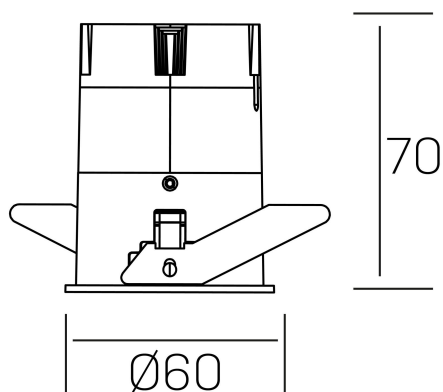

**versus**  
K51100.01.RF.BK-GL.38.ST.8.30

#### DETALLES GENERALES

INSTALACIÓN	Recessed with Frame
COLOR EXT-INT	Negro-Oro Cava
DIRECCIÓN DE LA LUZ	Fijo
ÁNGULO DEL HAZ DE LUZ	38°
INT-EXT ESTANQUEIDAD	IP23
MATERIAL	Aluminio
RESISTENCIA MECÁNICA	IK03
USO	Interior
GARANTÍA	3 años

#### DIMENSIONES GENERALES

DIMENSIÓN	Ø 60 mm
AGUJERO DE CORTE	Ø 55 mm
ALTURA	h 70 mm
DIMENSIONES DE EMBALAJE	95 x 135 x 85 mm
PESO NETO	0.17

\*Puede haber una reducción máx. del 15% en el dato de los acabados distintos al blanco.