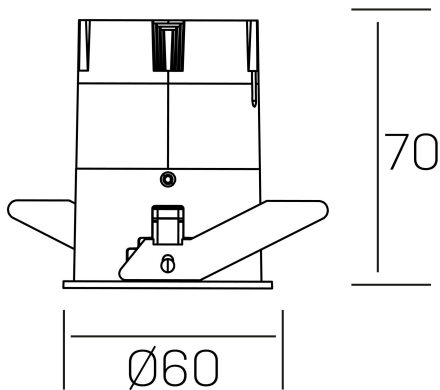

versus
K51100.01.RF.BK-BK.38.ST.8.40.PU

DETALLES GENERALES

INSTALACIÓN	Recessed with Frame
COLOR EXT-INT	Negro
DIRECCIÓN DE LA LUZ	Fijo
ÁNGULO DEL HAZ DE LUZ	38°
INT-EXT ESTANQUEIDAD	IP23
MATERIAL	Aluminio
RESISTENCIA MECÁNICA	IK03
USO	Interior
GARANTÍA	3 años

DETALLES ELÉCTRICOS

FUENTE DE LUZ	LED
POTENCIA	5W
TEMPERATURA DE COLOR	4000K
FLUJO LUMÍNICO	420 Lm
EFICIENCIA LUMÍNICA	77 Lm/W
DIMABLE	PUSH
DRIVER	Remoto
CLASE DE SEGURIDAD	II
ÍNDICE DE REPRODUCCIÓN CROMÁTICA	CRI>80
TENSIÓN	220-240 V
FREQUENCY	50-60 Hz
CORRIENTE	120 mA
VIDA UTIL	35.000h

DIMENSIONES GENERALES

DIMENSIÓN	Ø 60 mm
AGUJERO DE CORTE	Ø 55 mm
ALTURA	h 70 mm
DIMENSIONES DE EMBALAJE	95 x 135 x 85 mm
PESO NETO	0.17

*Puede haber una reducción máx. del 15% en el dato de los acabados distintos al blanco.