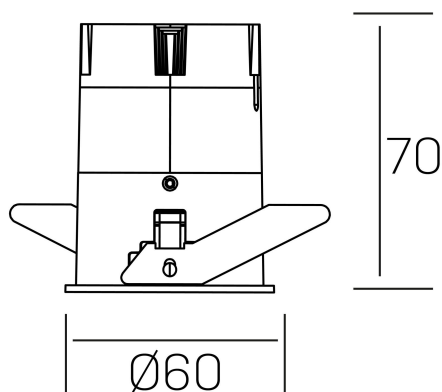

versus
K51100.01.RF.BK-BK.38.ST.8.30.PC

DETALLES GENERALES

INSTALACIÓN	Recessed with Frame
COLOR EXT-INT	Negro
DIRECCIÓN DE LA LUZ	Fijo
ÁNGULO DEL HAZ DE LUZ	38°
INT-EXT ESTANQUEIDAD	IP23
MATERIAL	Aluminio
RESISTENCIA MECÁNICA	IK03
USO	Interior
GARANTÍA	3 años

DETALLES ELÉCTRICOS

FUENTE DE LUZ	LED
POTENCIA	5W
TEMPERATURA DE COLOR	3000K
FLUJO LUMÍNICO	400 Lm
EFICIENCIA LUMÍNICA	74 Lm/W
DIMABLE	PHASE CUT
DRIVER	Remoto
CLASE DE SEGURIDAD	II
ÍNDICE DE REPRODUCCIÓN CROMÁTICA	CRI>80
TENSIÓN	220-240 V
FREQUENCY	50-60 Hz
CORRIENTE	120 mA
VIDA UTIL	35.000h

DIMENSIONES GENERALES

DIMENSIÓN	Ø 60 mm
AGUJERO DE CORTE	Ø 55 mm
ALTURA	h 70 mm
DIMENSIONES DE EMBALAJE	95 x 135 x 85 mm
PESO NETO	0.17

*Puede haber una reducción máx. del 15% en el dato de los acabados distintos al blanco.