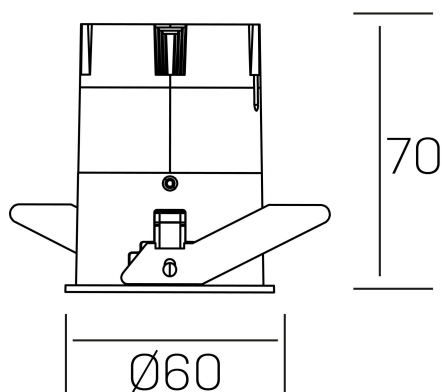

versus
K51100.01.RF.BK-BK.38.ST.8.30.DA

DETALLES GENERALES

INSTALACIÓN	Recessed with Frame
COLOR EXT-INT	Negro
DIRECCIÓN DE LA LUZ	Fijo
ÁNGULO DEL HAZ DE LUZ	38º
INT-EXT ESTANQUEIDAD	IP23
MATERIAL	Aluminio
RESISTENCIA MECÁNICA	IK03
USO	Interior
GARANTÍA	5 años

DETALLES ELÉCTRICOS

FUENTE DE LUZ	LED
POTENCIA	5W
TEMPERATURA DE COLOR	3000K
FLUJO LUMÍNICO	400 Lm
EFICIENCIA LUMÍNICA	74 Lm/W
DIMABLE	DALI
DRIVER	Remoto
CLASE DE SEGURIDAD	II
ÍNDICE DE REPRODUCCIÓN CROMÁTICA	CRI>80
TENSIÓN	220-240 V
CORRIENTE	120 mA
VIDA UTIL	50.000h

DIMENSIONES GENERALES

DIMENSIÓN	Ø 60 mm
AGUJERO DE CORTE	Ø 55 mm
ALTURA	h 70 mm
DIMENSIONES DE EMBALAJE	95 × 135 × 85 mm
PESO NETO	0.17

*Puede haber una reducción máx. del 15% en el dato de los acabados distintos al blanco.