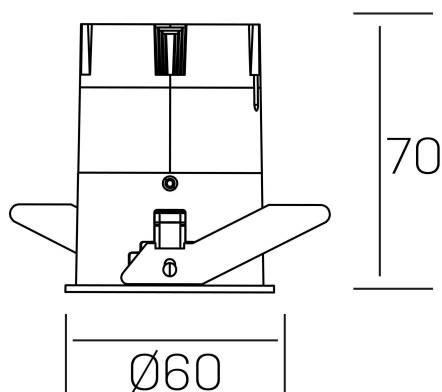

versus
K51100.01.RF.BK-BK.38.ST.8.30.D1

DETALLES GENERALES

INSTALACIÓN	Recessed with Frame
COLOR EXT-INT	Negro
DIRECCIÓN DE LA LUZ	Fijo
ÁNGULO DEL HAZ DE LUZ	38°
INT-EXT ESTANQUEIDAD	IP23
MATERIAL	Aluminio
RESISTENCIA MECÁNICA	IK03
USO	Interior
GARANTÍA	3 años

DETALLES ELÉCTRICOS

FUENTE DE LUZ	LED
POTENCIA	5W
TEMPERATURA DE COLOR	3000K
FLUJO LUMÍNICO	400 Lm
EFICIENCIA LUMÍNICA	74 Lm/W
DIMABLE	1.10v
DRIVER	Remoto
CLASE DE SEGURIDAD	II
ÍNDICE DE REPRODUCCIÓN CROMÁTICA	CRI>80
TENSIÓN	220-240 V
FREQUENCY	50-60 Hz
CORRIENTE	120 mA
VIDA UTIL	35.000h

DIMENSIONES GENERALES

DIMENSIÓN	Ø 60 mm
AGUJERO DE CORTE	Ø 55 mm
ALTURA	h 70 mm
DIMENSIONES DE EMBALAJE	95 x 135 x 85 mm
PESO NETO	0.17

*Puede haber una reducción máx. del 15% en el dato de los acabados distintos al blanco.