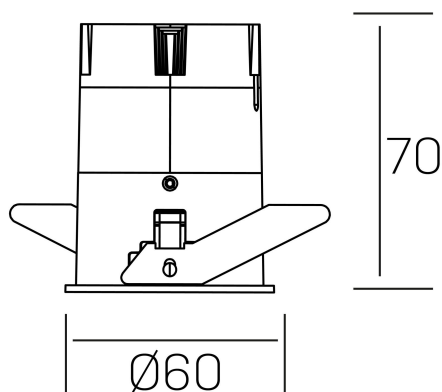

**versus**  
K51100.01.RF.BK-BK.38.ST.8.30

#### DETALLES GENERALES

INSTALACIÓN	Recessed with Frame
COLOR EXT-INT	Negro
DIRECCIÓN DE LA LUZ	Fijo
ÁNGULO DEL HAZ DE LUZ	38º
INT-EXT ESTANQUEIDAD	IP23
MATERIAL	Aluminio
RESISTENCIA MECÁNICA	IK03
USO	Interior
GARANTÍA	5 años

#### DETALLES ELÉCTRICOS

FUENTE DE LUZ	LED
POTENCIA	5W
TEMPERATURA DE COLOR	3000K
FLUJO LUMÍNICO	400 Lm
EFICIENCIA LUMÍNICA	74 Lm/W
DIMABLE	Sin regulación
DRIVER	Remoto
CLASE DE SEGURIDAD	II
ÍNDICE DE REPRODUCCIÓN CROMÁTICA	CRI>80
TENSIÓN	220-240 V
CORRIENTE	120 mA
VIDA UTIL	50.000h

#### DIMENSIONES GENERALES

DIMENSIÓN	Ø 60 mm
AGUJERO DE CORTE	Ø 55 mm
ALTURA	h 70 mm
DIMENSIONES DE EMBALAJE	95 × 135 × 85 mm
PESO NETO	0.17

\*Puede haber una reducción máx. del 15% en el dato de los acabados distintos al blanco.