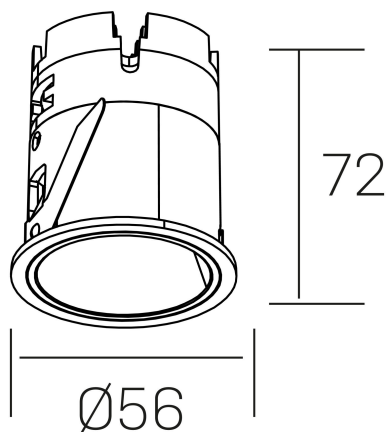

versus muzzy
K51101.01.RF.WH-WH.36.ST.9.40.PU

DETALLES GENERALES

INSTALACIÓN	Recessed with Frame
COLOR EXT-INT	Blanco
DIRECCIÓN DE LA LUZ	Fijo
ÁNGULO DEL HAZ DE LUZ	36°
INT-EXT ESTANQUEIDAD	IP20/33
MATERIAL	Aluminio
RESISTENCIA MECÁNICA	IK05
USO	Interior
GARANTÍA	5 años

DETALLES ELÉCTRICOS

FUENTE DE LUZ	LED
POTENCIA	9W
TEMPERATURA DE COLOR	4000K
FLUJO LUMÍNICO	575 Lm
EFICIENCIA LUMÍNICA	54 Lm/W
DIMABLE	PUSH
DRIVER	Remoto
CLASE DE SEGURIDAD	II
ÍNDICE DE REPRODUCCIÓN CROMÁTICA	CRI>90
TENSIÓN	220-240 V
FREQUENCY	50-60 Hz
CORRIENTE	200 mA
VIDA UTIL	50.000h

DIMENSIONES GENERALES

DIMENSIÓN	Ø 56mm
AGUJERO DE CORTE	Ø 48 mm
ALTURA	h 72 mm
DIMENSIONES DE EMBALAJE	83 × 80 × 115 mm
PESO NETO	0.196

*Puede haber una reducción máx. del 15% en el dato de los acabados distintos al blanco.