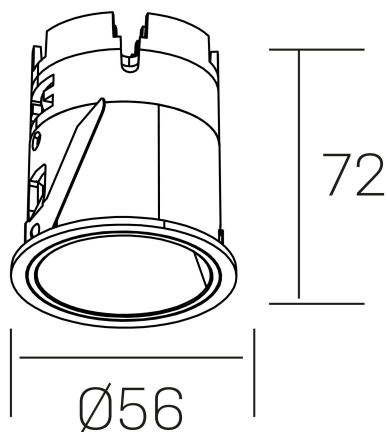

DETALLES GENERALES

INSTALACIÓN	Recessed with Frame
COLOR EXT-INT	Blanco
DIRECCIÓN DE LA LUZ	Fijo
ÁNGULO DEL HAZ DE LUZ	36°
INT-EXT ESTANQUEIDAD	IP20/33
MATERIAL	Aluminio
RESISTENCIA MECÁNICA	IK05
USO	Interior
GARANTÍA	5 años

DETALLES ELÉCTRICOS

FUENTE DE LUZ	LED
POTENCIA	9W
TEMPERATURA DE COLOR	4000K
FLUJO LUMÍNICO	575 Lm
EFICIENCIA LUMÍNICA	54 Lm/W
DIMABLE	DALI
DRIVER	Remoto
CLASE DE SEGURIDAD	II
ÍNDICE DE REPRODUCCIÓN CROMÁTICA	CRI>90
TENSIÓN	220-240 V
FREQUENCY	50-60 Hz
CORRIENTE	200 mA
VIDA UTIL	50.000h

DIMENSIONES GENERALES

DIMENSIÓN	Ø 56mm
AGUJERO DE CORTE	Ø 48 mm
ALTURA	h 72 mm
DIMENSIONES DE EMBALAJE	83 x 80 x 115 mm
PESO NETO	0.196

*Puede haber una reducción máx. del 15% en el dato de los acabados distintos al blanco.

versus muzzy
K51101.01.RF.WH-WH.36.ST.9.40.DA

Ø56