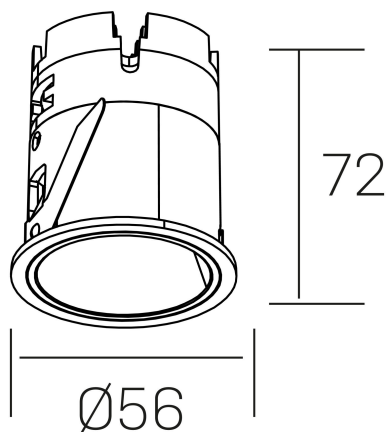

versus muzzy
K51101.01.RF.WH-WH.36.ST.9.40

DETALLES GENERALES

INSTALACIÓN	Recessed with Frame
COLOR EXT-INT	Blanco
DIRECCIÓN DE LA LUZ	Fijo
ÁNGULO DEL HAZ DE LUZ	36°
INT-EXT ESTANQUEIDAD	IP20/33
MATERIAL	Aluminio
RESISTENCIA MECÁNICA	IK05
USO	Interior
GARANTÍA	3 años

DETALLES ELÉCTRICOS

FUENTE DE LUZ	LED
POTENCIA	9W
TEMPERATURA DE COLOR	4000K
FLUJO LUMÍNICO	575 Lm
EFICIENCIA LUMÍNICA	54 Lm/W
DIMABLE	Sin regulación
DRIVER	Remoto
CLASE DE SEGURIDAD	II
ÍNDICE DE REPRODUCCIÓN CROMÁTICA	CRI>90
TENSIÓN	220-240 V
FREQUENCY	50-60 Hz
CORRIENTE	200 mA
VIDA UTIL	35.000h

DIMENSIONES GENERALES

DIMENSIÓN	Ø 56mm
AGUJERO DE CORTE	Ø 48 mm
ALTURA	h 72 mm
DIMENSIONES DE EMBALAJE	83 x 80 x 115 mm
PESO NETO	0.196

*Puede haber una reducción máx. del 15% en el dato de los acabados distintos al blanco.