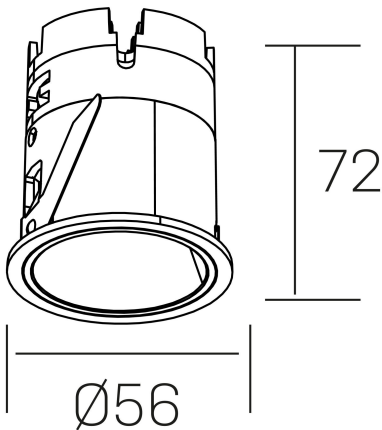

**versus muzzy**  
K51101.01.RF.WH-WH.36.ST.9.30.PU

#### DETALLES GENERALES

INSTALACIÓN	Recessed with Frame
COLOR EXT-INT	Blanco
DIRECCIÓN DE LA LUZ	Fijo
ÁNGULO DEL HAZ DE LUZ	36°
INT-EXT ESTANQUEIDAD	IP20/33
MATERIAL	Aluminio
RESISTENCIA MECÁNICA	IK05
USO	Interior
GARANTÍA	5 años

#### DETALLES ELÉCTRICOS

FUENTE DE LUZ	LED
POTENCIA	9W
TEMPERATURA DE COLOR	3000K
FLUJO LUMÍNICO	565 Lm
EFICIENCIA LUMÍNICA	52 Lm/W
DIMABLE	PUSH
DRIVER	Remoto
CLASE DE SEGURIDAD	II
ÍNDICE DE REPRODUCCIÓN CROMÁTICA	CRI>90
TENSIÓN	220-240 V
FREQUENCY	50-60 Hz
CORRIENTE	200 mA
VIDA UTIL	50.000h

#### DIMENSIONES GENERALES

DIMENSIÓN	Ø 56mm
AGUJERO DE CORTE	Ø 48 mm
ALTURA	h 72 mm
DIMENSIONES DE EMBALAJE	83 x 80 x 115 mm
PESO NETO	0.196

\*Puede haber una reducción máx. del 15% en el dato de los acabados distintos al blanco.