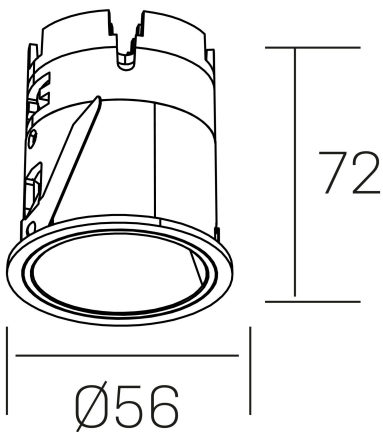

DETALLES GENERALES

INSTALACIÓN	Recessed with Frame
COLOR EXT-INT	Blanco
DIRECCIÓN DE LA LUZ	Fijo
ÁNGULO DEL HAZ DE LUZ	36°
INT-EXT ESTANQUEIDAD	IP20/33
MATERIAL	Aluminio
RESISTENCIA MECÁNICA	IK05
USO	Interior
GARANTÍA	3 años

DETALLES ELÉCTRICOS

FUENTE DE LUZ	LED
POTENCIA	9W
TEMPERATURA DE COLOR	3000K
FLUJO LUMÍNICO	565 Lm
EFICIENCIA LUMÍNICA	52 Lm/W
DIMABLE	DALI
DRIVER	Remoto
CLASE DE SEGURIDAD	II
ÍNDICE DE REPRODUCCIÓN CROMÁTICA	CRI>90
TENSIÓN	220-240 V
FREQUENCY	50-60 Hz
CORRIENTE	200 mA
VIDA UTIL	35.000h

DIMENSIONES GENERALES

DIMENSIÓN	Ø 56mm
AGUJERO DE CORTE	Ø 48 mm
ALTURA	h 72 mm
DIMENSIONES DE EMBALAJE	83 x 80 x 115 mm
PESO NETO	0.196

*Puede haber una reducción máx. del 15% en el dato de los acabados distintos al blanco.

versus muzzy
K51101.01.RF.WH-WH.36.ST.9.30.DA

Ø56

72