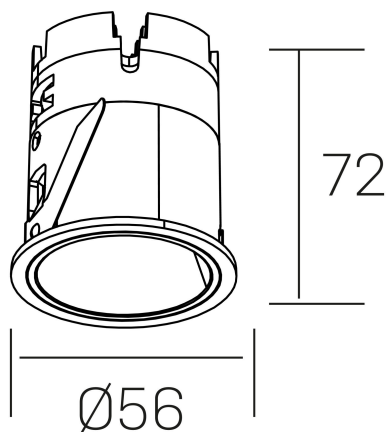

versus muzzy
K51101.01.RF.WH-WH.36.ST.9.30

DETALLES GENERALES

INSTALACIÓN	Recessed with Frame
COLOR EXT-INT	Blanco
DIRECCIÓN DE LA LUZ	Fijo
ÁNGULO DEL HAZ DE LUZ	36°
INT-EXT ESTANQUEIDAD	IP20/33
MATERIAL	Aluminio
RESISTENCIA MECÁNICA	IK05
USO	Interior
GARANTÍA	3 años

DETALLES ELÉCTRICOS

FUENTE DE LUZ	LED
POTENCIA	9W
TEMPERATURA DE COLOR	3000K
FLUJO LUMÍNICO	565 Lm
EFICIENCIA LUMÍNICA	52 Lm/W
DIMABLE	Sin regulación
DRIVER	Remoto
CLASE DE SEGURIDAD	II
ÍNDICE DE REPRODUCCIÓN CROMÁTICA	CRI>90
TENSIÓN	220-240 V
FREQUENCY	50-60 Hz
CORRIENTE	200 mA
VIDA UTIL	35.000h

DIMENSIONES GENERALES

DIMENSIÓN	Ø 56mm
AGUJERO DE CORTE	Ø 48 mm
ALTURA	h 72 mm
DIMENSIONES DE EMBALAJE	83 x 80 x 115 mm
PESO NETO	0.196

*Puede haber una reducción máx. del 15% en el dato de los acabados distintos al blanco.