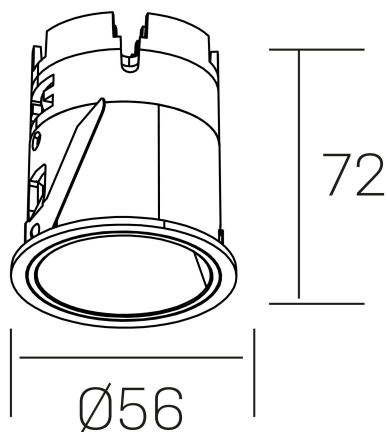

#### DETALLES GENERALES

INSTALACIÓN	Recessed with Frame
COLOR EXT-INT	Blanco
DIRECCIÓN DE LA LUZ	Fijo
ÁNGULO DEL HAZ DE LUZ	36°
INT-EXT ESTANQUEIDAD	IP20/33
MATERIAL	Aluminio
RESISTENCIA MECÁNICA	IK05
USO	Interior
GARANTÍA	5 años

#### DETALLES ELÉCTRICOS

FUENTE DE LUZ	LED
POTENCIA	9W
TEMPERATURA DE COLOR	2700K
FLUJO LUMÍNICO	565 Lm
EFICIENCIA LUMÍNICA	50 Lm/W
DIMABLE	DALI
DRIVER	Remoto
CLASE DE SEGURIDAD	II
ÍNDICE DE REPRODUCCIÓN CROMÁTICA	CRI>90
TENSIÓN	220-240 V
FREQUENCY	50-60 Hz
CORRIENTE	200 mA
VIDA UTIL	50.000h

#### DIMENSIONES GENERALES

DIMENSIÓN	Ø 56mm
AGUJERO DE CORTE	Ø 48 mm
ALTURA	h 72 mm
DIMENSIONES DE EMBALAJE	83 x 80 x 115 mm
PESO NETO	0.196

\*Puede haber una reducción máx. del 15% en el dato de los acabados distintos al blanco.

**versus muzzy**  
K51101.01.RF.WH-WH.36.ST.9.27.DA

Ø56