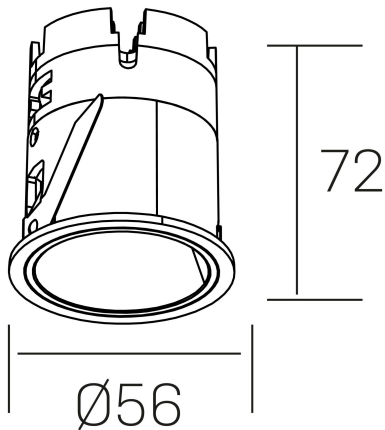

versus muzzy
K51101.01.RF.WH-WH.25.ST.9.40.D1

DETALLES GENERALES

INSTALACIÓN	Recessed with Frame
COLOR EXT-INT	Blanco
DIRECCIÓN DE LA LUZ	Fijo
ÁNGULO DEL HAZ DE LUZ	25º
INT-EXT ESTANQUEIDAD	IP20/33
MATERIAL	Aluminio
RESISTENCIA MECÁNICA	IK05
USO	Interior
GARANTÍA	5 años

DETALLES ELÉCTRICOS

FUENTE DE LUZ	LED
POTENCIA	9W
TEMPERATURA DE COLOR	4000K
FLUJO LUMÍNICO	575 Lm
EFICIENCIA LUMÍNICA	54 Lm/W
DIMABLE	1.10v
DRIVER	Remoto
CLASE DE SEGURIDAD	II
ÍNDICE DE REPRODUCCIÓN CROMÁTICA	CRI>90
TENSIÓN	220-240 V
CORRIENTE	200 mA
VIDA UTIL	50.000h

DIMENSIONES GENERALES

DIMENSIÓN	Ø 56mm
AGUJERO DE CORTE	Ø 48 mm
ALTURA	h 72 mm
DIMENSIONES DE EMBALAJE	83 × 80 × 115 mm
PESO NETO	0.196

*Puede haber una reducción máx. del 15% en el dato de los acabados distintos al blanco.