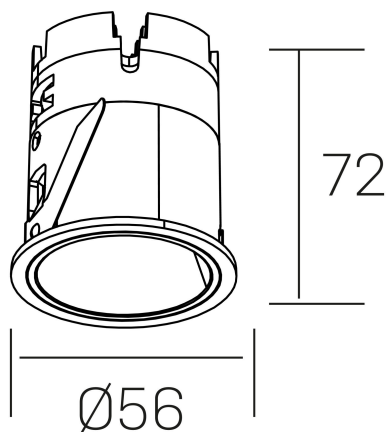

versus muzzy
K51101.01.RF.WH-WH.25.ST.9.40

DETALLES GENERALES

INSTALACIÓN	Recessed with Frame
COLOR EXT-INT	Blanco
DIRECCIÓN DE LA LUZ	Fijo
ÁNGULO DEL HAZ DE LUZ	25°
INT-EXT ESTANQUEIDAD	IP20/33
MATERIAL	Aluminio
RESISTENCIA MECÁNICA	IK05
USO	Interior
GARANTÍA	5 años

DETALLES ELÉCTRICOS

FUENTE DE LUZ	LED
POTENCIA	9W
TEMPERATURA DE COLOR	4000K
FLUJO LUMÍNICO	575 Lm
EFICIENCIA LUMÍNICA	54 Lm/W
DIMABLE	Sin regulación
DRIVER	Remoto
CLASE DE SEGURIDAD	II
ÍNDICE DE REPRODUCCIÓN CROMÁTICA	CRI>90
TENSIÓN	220-240 V
FREQUENCY	50-60 Hz
CORRIENTE	200 mA
VIDA UTIL	50.000h

DIMENSIONES GENERALES

DIMENSIÓN	Ø 56mm
AGUJERO DE CORTE	Ø 48 mm
ALTURA	h 72 mm
DIMENSIONES DE EMBALAJE	83 x 80 x 115 mm
PESO NETO	0.196

*Puede haber una reducción máx. del 15% en el dato de los acabados distintos al blanco.