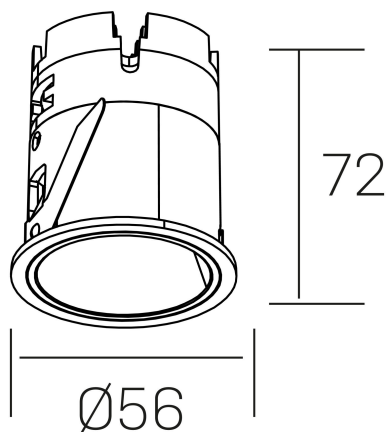

versus muzzy
K51101.01.RF.WH-WH.25.ST.9.30.DA

DETALLES GENERALES

INSTALACIÓN	Recessed with Frame
COLOR EXT-INT	Blanco
DIRECCIÓN DE LA LUZ	Fijo
ÁNGULO DEL HAZ DE LUZ	25°
INT-EXT ESTANQUEIDAD	IP20/33
MATERIAL	Aluminio
RESISTENCIA MECÁNICA	IK05
USO	Interior
GARANTÍA	5 años

DETALLES ELÉCTRICOS

FUENTE DE LUZ	LED
POTENCIA	9W
TEMPERATURA DE COLOR	3000K
FLUJO LUMÍNICO	565 Lm
EFICIENCIA LUMÍNICA	52 Lm/W
DIMABLE	DALI
DRIVER	Remoto
CLASE DE SEGURIDAD	II
ÍNDICE DE REPRODUCCIÓN CROMÁTICA	CRI>90
TENSIÓN	220-240 V
FREQUENCY	50-60 Hz
CORRIENTE	200 mA
VIDA UTIL	50.000h

DIMENSIONES GENERALES

DIMENSIÓN	Ø 56mm
AGUJERO DE CORTE	Ø 48 mm
ALTURA	h 72 mm
DIMENSIONES DE EMBALAJE	83 x 80 x 115 mm
PESO NETO	0.196

*Puede haber una reducción máx. del 15% en el dato de los acabados distintos al blanco.