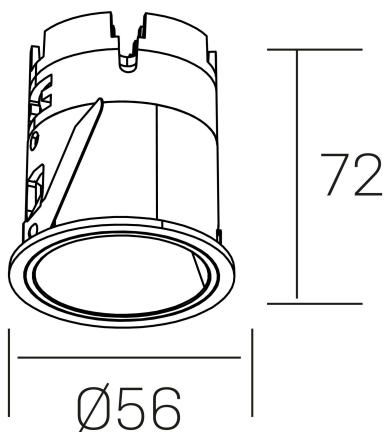

#### DETALLES GENERALES

INSTALACIÓN	Recessed with Frame
COLOR EXT-INT	Blanco
DIRECCIÓN DE LA LUZ	Fijo
ÁNGULO DEL HAZ DE LUZ	25°
INT-EXT ESTANQUEIDAD	IP20/33
MATERIAL	Aluminio
RESISTENCIA MECÁNICA	IK05
USO	Interior
GARANTÍA	3 años

#### DETALLES ELÉCTRICOS

FUENTE DE LUZ	LED
POTENCIA	9W
TEMPERATURA DE COLOR	3000K
FLUJO LUMÍNICO	565 Lm
EFICIENCIA LUMÍNICA	52 Lm/W
DIMABLE	DALI
DRIVER	Remoto
CLASE DE SEGURIDAD	II
ÍNDICE DE REPRODUCCIÓN CROMÁTICA	CRI>90
TENSIÓN	220-240 V
FREQUENCY	50-60 Hz
CORRIENTE	200 mA
VIDA UTIL	35.000h

#### DIMENSIONES GENERALES

DIMENSIÓN	Ø 56mm
AGUJERO DE CORTE	Ø 48 mm
ALTURA	h 72 mm
DIMENSIONES DE EMBALAJE	83 x 80 x 115 mm
PESO NETO	0.196

\*Puede haber una reducción máx. del 15% en el dato de los acabados distintos al blanco.

**versus muzzy**  
K51101.01.RF.WH-WH.25.ST.9.30.DA

Ø56