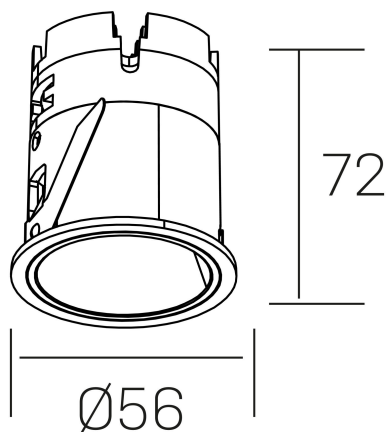

versus muzzy
K51101.01.RF.WH-WH.25.ST.9.30.D1

DETALLES GENERALES

INSTALACIÓN	Recessed with Frame
COLOR EXT-INT	Blanco
DIRECCIÓN DE LA LUZ	Fijo
ÁNGULO DEL HAZ DE LUZ	25°
INT-EXT ESTANQUEIDAD	IP20/33
MATERIAL	Aluminio
RESISTENCIA MECÁNICA	IK05
USO	Interior
GARANTÍA	3 años

DETALLES ELÉCTRICOS

FUENTE DE LUZ	LED
POTENCIA	9W
TEMPERATURA DE COLOR	3000K
FLUJO LUMÍNICO	565 Lm
EFICIENCIA LUMÍNICA	52 Lm/W
DIMABLE	1.10v
DRIVER	Remoto
CLASE DE SEGURIDAD	II
ÍNDICE DE REPRODUCCIÓN CROMÁTICA	CRI>90
TENSIÓN	220-240 V
FREQUENCY	50-60 Hz
CORRIENTE	200 mA
VIDA UTIL	35.000h

DIMENSIONES GENERALES

DIMENSIÓN	Ø 56mm
AGUJERO DE CORTE	Ø 48 mm
ALTURA	h 72 mm
DIMENSIONES DE EMBALAJE	83 x 80 x 115 mm
PESO NETO	0.196

*Puede haber una reducción máx. del 15% en el dato de los acabados distintos al blanco.