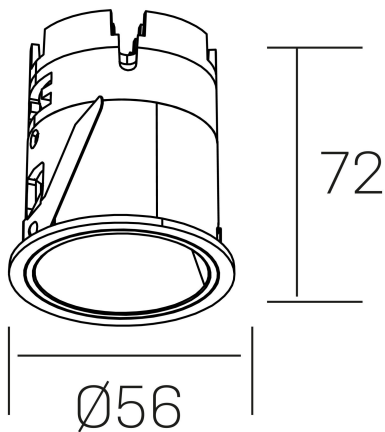

**versus muzzy**  
K51101.01.RF.WH-WH.25.ST.9.27.PU

#### DETALLES GENERALES

INSTALACIÓN	Recessed with Frame
COLOR EXT-INT	Blanco
DIRECCIÓN DE LA LUZ	Fijo
ÁNGULO DEL HAZ DE LUZ	25°
INT-EXT ESTANQUEIDAD	IP20/33
MATERIAL	Aluminio
RESISTENCIA MECÁNICA	IK05
USO	Interior
GARANTÍA	3 años

#### DETALLES ELÉCTRICOS

FUENTE DE LUZ	LED
POTENCIA	9W
TEMPERATURA DE COLOR	2700K
FLUJO LUMÍNICO	565 Lm
EFICIENCIA LUMÍNICA	50 Lm/W
DIMABLE	PUSH
DRIVER	Remoto
CLASE DE SEGURIDAD	II
ÍNDICE DE REPRODUCCIÓN CROMÁTICA	CRI>90
TENSIÓN	220-240 V
FREQUENCY	50-60 Hz
CORRIENTE	200 mA
VIDA UTIL	35.000h

#### DIMENSIONES GENERALES

DIMENSIÓN	Ø 56mm
AGUJERO DE CORTE	Ø 48 mm
ALTURA	h 72 mm
DIMENSIONES DE EMBALAJE	83 x 80 x 115 mm
PESO NETO	0.196

\*Puede haber una reducción máx. del 15% en el dato de los acabados distintos al blanco.