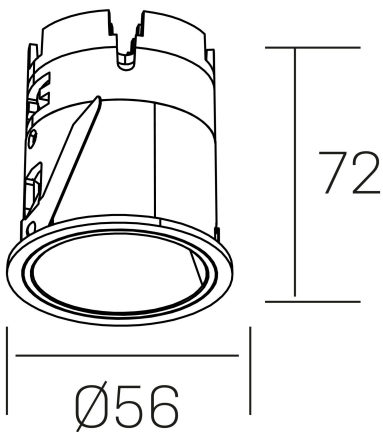

DETALLES GENERALES

INSTALACIÓN	Recessed with Frame
COLOR EXT-INT	Blanco
DIRECCIÓN DE LA LUZ	Fijo
ÁNGULO DEL HAZ DE LUZ	25º
INT-EXT ESTANQUEIDAD	IP20/33
MATERIAL	Aluminio
RESISTENCIA MECÁNICA	IK05
USO	Interior
GARANTÍA	5 años

DETALLES ELÉCTRICOS

FUENTE DE LUZ	LED
POTENCIA	9W
TEMPERATURA DE COLOR	2700K
FLUJO LUMÍNICO	565 Lm
EFICIENCIA LUMÍNICA	50 Lm/W
DIMABLE	DALI
DRIVER	Remoto
CLASE DE SEGURIDAD	II
ÍNDICE DE REPRODUCCIÓN CROMÁTICA	CRI>90
TENSIÓN	220-240 V
CORRIENTE	200 mA
VIDA UTIL	50.000h

DIMENSIONES GENERALES

DIMENSIÓN	Ø 56mm
AGUJERO DE CORTE	Ø 48 mm
ALTURA	h 72 mm
DIMENSIONES DE EMBALAJE	83 × 80 × 115 mm
PESO NETO	0.196

*Puede haber una reducción máx. del 15% en el dato de los acabados distintos al blanco.

versus muzzy
K51101.01.RF.WH-WH.25.ST.9.27.DA

Ø56

72