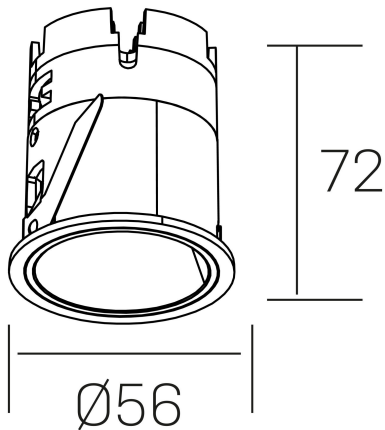

versus muzzy
K51101.01.RF.WH-WH.25.ST.9.27

DETALLES GENERALES

INSTALACIÓN	Recessed with Frame
COLOR EXT-INT	Blanco
DIRECCIÓN DE LA LUZ	Fijo
ÁNGULO DEL HAZ DE LUZ	25º
INT-EXT ESTANQUEIDAD	IP20/33
MATERIAL	Aluminio
RESISTENCIA MECÁNICA	IK05
USO	Interior
GARANTÍA	5 años

DETALLES ELÉCTRICOS

FUENTE DE LUZ	LED
POTENCIA	9W
TEMPERATURA DE COLOR	2700K
FLUJO LUMÍNICO	565 Lm
EFICIENCIA LUMÍNICA	50 Lm/W
DIMABLE	Sin regulación
DRIVER	Remoto
CLASE DE SEGURIDAD	II
ÍNDICE DE REPRODUCCIÓN CROMÁTICA	CRI>90
TENSIÓN	220-240 V
CORRIENTE	200 mA
VIDA UTIL	50.000h

DIMENSIONES GENERALES

DIMENSIÓN	Ø 56mm
AGUJERO DE CORTE	Ø 48 mm
ALTURA	h 72 mm
DIMENSIONES DE EMBALAJE	83 × 80 × 115 mm
PESO NETO	0.196

*Puede haber una reducción máx. del 15% en el dato de los acabados distintos al blanco.