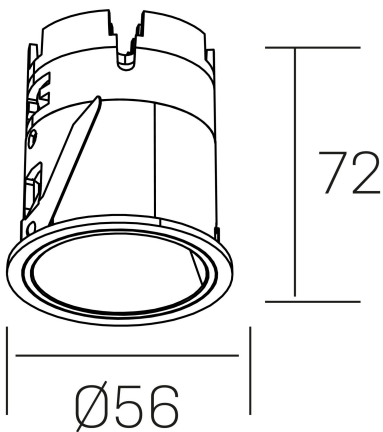

DETALLES GENERALES

INSTALACIÓN	Recessed with Frame
COLOR EXT-INT	Blanco
DIRECCIÓN DE LA LUZ	Fijo
ÁNGULO DEL HAZ DE LUZ	16°
INT-EXT ESTANQUEIDAD	IP20/33
MATERIAL	Aluminio
RESISTENCIA MECÁNICA	IK05
USO	Interior
GARANTÍA	3 años

DETALLES ELÉCTRICOS

FUENTE DE LUZ	LED
POTENCIA	9W
TEMPERATURA DE COLOR	4000K
FLUJO LUMÍNICO	575 Lm
EFICIENCIA LUMÍNICA	54 Lm/W
DIMABLE	DALI
DRIVER	Remoto
CLASE DE SEGURIDAD	II
ÍNDICE DE REPRODUCCIÓN CROMÁTICA	CRI>90
TENSIÓN	220-240 V
FREQUENCY	50-60 Hz
CORRIENTE	200 mA
VIDA UTIL	35.000h

DIMENSIONES GENERALES

DIMENSIÓN	Ø 56mm
AGUJERO DE CORTE	Ø 48 mm
ALTURA	h 72 mm
DIMENSIONES DE EMBALAJE	83 x 80 x 115 mm
PESO NETO	0.196

*Puede haber una reducción máx. del 15% en el dato de los acabados distintos al blanco.

versus muzzy
K51101.01.RF.WH-WH.16.ST.9.40.DA

Ø56