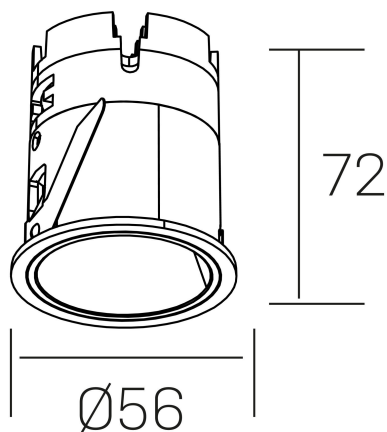

versus muzzy
K51101.01.RF.WH-WH.16.ST.9.40.D1

DETALLES GENERALES

INSTALACIÓN	Recessed with Frame
COLOR EXT-INT	Blanco
DIRECCIÓN DE LA LUZ	Fijo
ÁNGULO DEL HAZ DE LUZ	16°
INT-EXT ESTANQUEIDAD	IP20/33
MATERIAL	Aluminio
RESISTENCIA MECÁNICA	IK05
USO	Interior
GARANTÍA	3 años

DETALLES ELÉCTRICOS

FUENTE DE LUZ	LED
POTENCIA	9W
TEMPERATURA DE COLOR	4000K
FLUJO LUMÍNICO	575 Lm
EFICIENCIA LUMÍNICA	54 Lm/W
DIMABLE	1.10v
DRIVER	Remoto
CLASE DE SEGURIDAD	II
ÍNDICE DE REPRODUCCIÓN CROMÁTICA	CRI>90
TENSIÓN	220-240 V
FREQUENCY	50-60 Hz
CORRIENTE	200 mA
VIDA UTIL	35.000h

DIMENSIONES GENERALES

DIMENSIÓN	Ø 56mm
AGUJERO DE CORTE	Ø 48 mm
ALTURA	h 72 mm
DIMENSIONES DE EMBALAJE	83 x 80 x 115 mm
PESO NETO	0.196

*Puede haber una reducción máx. del 15% en el dato de los acabados distintos al blanco.