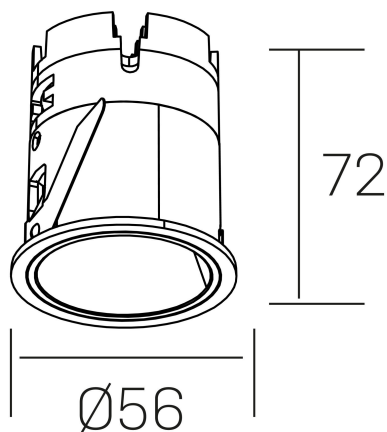

**versus muzzy**  
K51101.01.RF.WH-WH.16.ST.9.40.D1

#### DETALLES GENERALES

INSTALACIÓN	Recessed with Frame
COLOR EXT-INT	Blanco
DIRECCIÓN DE LA LUZ	Fijo
ÁNGULO DEL HAZ DE LUZ	16º
INT-EXT ESTANQUEIDAD	IP20/33
MATERIAL	Aluminio
RESISTENCIA MECÁNICA	IK05
USO	Interior
GARANTÍA	5 años

#### DETALLES ELÉCTRICOS

FUENTE DE LUZ	LED
POTENCIA	9W
TEMPERATURA DE COLOR	4000K
FLUJO LUMÍNICO	575 Lm
EFICIENCIA LUMÍNICA	54 Lm/W
DIMABLE	1.10v
DRIVER	Remoto
CLASE DE SEGURIDAD	II
ÍNDICE DE REPRODUCCIÓN CROMÁTICA	CRI>90
TENSIÓN	220-240 V
CORRIENTE	200 mA
VIDA UTIL	50.000h

#### DIMENSIONES GENERALES

DIMENSIÓN	Ø 56mm
AGUJERO DE CORTE	Ø 48 mm
ALTURA	h 72 mm
DIMENSIONES DE EMBALAJE	83 × 80 × 115 mm
PESO NETO	0.196

\*Puede haber una reducción máx. del 15% en el dato de los acabados distintos al blanco.