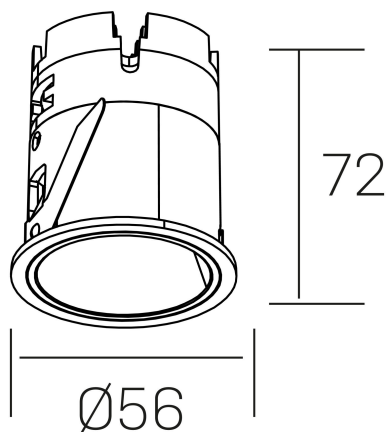

versus muzzy
K51101.01.RF.WH-WH.16.ST.9.40.D1

DETALLES GENERALES

INSTALACIÓN	Recessed with Frame
COLOR EXT-INT	Blanco
DIRECCIÓN DE LA LUZ	Fijo
ÁNGULO DEL HAZ DE LUZ	16°
INT-EXT ESTANQUEIDAD	IP20/33
MATERIAL	Aluminio
RESISTENCIA MECÁNICA	IK05
USO	Interior
GARANTÍA	5 años

DETALLES ELÉCTRICOS

FUENTE DE LUZ	LED
POTENCIA	9W
TEMPERATURA DE COLOR	4000K
FLUJO LUMÍNICO	575 Lm
EFICIENCIA LUMÍNICA	54 Lm/W
DIMABLE	1.10v
DRIVER	Remoto
CLASE DE SEGURIDAD	II
ÍNDICE DE REPRODUCCIÓN CROMÁTICA	CRI>90
TENSIÓN	220-240 V
FREQUENCY	50-60 Hz
CORRIENTE	200 mA
VIDA UTIL	50.000h

DIMENSIONES GENERALES

DIMENSIÓN	Ø 56mm
AGUJERO DE CORTE	Ø 48 mm
ALTURA	h 72 mm
DIMENSIONES DE EMBALAJE	83 x 80 x 115 mm
PESO NETO	0.196

*Puede haber una reducción máx. del 15% en el dato de los acabados distintos al blanco.