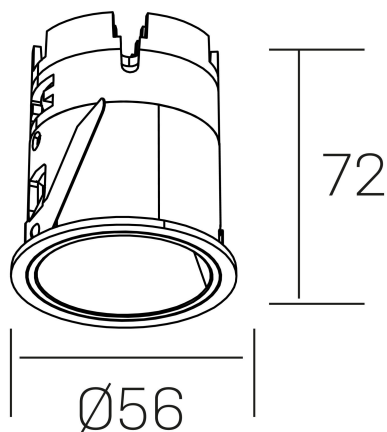

**versus muzzy**  
K51101.01.RF.WH-WH.16.ST.9.40

#### DETALLES GENERALES

INSTALACIÓN	Recessed with Frame
COLOR EXT-INT	Blanco
DIRECCIÓN DE LA LUZ	Fijo
ÁNGULO DEL HAZ DE LUZ	16°
INT-EXT ESTANQUEIDAD	IP20/33
MATERIAL	Aluminio
RESISTENCIA MECÁNICA	IK05
USO	Interior
GARANTÍA	5 años

#### DIMENSIONES GENERALES

DIMENSIÓN	Ø 56mm
AGUJERO DE CORTE	Ø 48 mm
ALTURA	h 72 mm
DIMENSIONES DE EMBALAJE	83 x 80 x 115 mm
PESO NETO	0.196

\*Puede haber una reducción máx. del 15% en el dato de los acabados distintos al blanco.