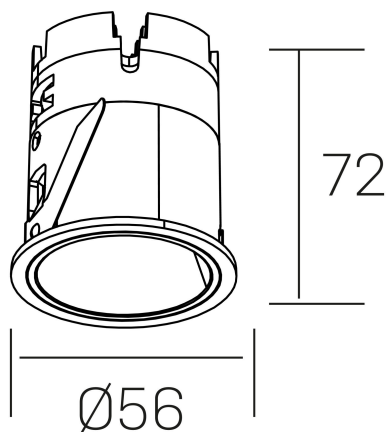

versus muzzy
K51101.01.RF.WH-WH.16.ST.9.30.PU

DETALLES GENERALES

INSTALACIÓN	Recessed with Frame
COLOR EXT-INT	Blanco
DIRECCIÓN DE LA LUZ	Fijo
ÁNGULO DEL HAZ DE LUZ	16°
INT-EXT ESTANQUEIDAD	IP20/33
MATERIAL	Aluminio
RESISTENCIA MECÁNICA	IK05
USO	Interior
GARANTÍA	3 años

DETALLES ELÉCTRICOS

FUENTE DE LUZ	LED
POTENCIA	9W
TEMPERATURA DE COLOR	3000K
FLUJO LUMÍNICO	565 Lm
EFICIENCIA LUMÍNICA	52 Lm/W
DIMABLE	PUSH
DRIVER	Remoto
CLASE DE SEGURIDAD	II
ÍNDICE DE REPRODUCCIÓN CROMÁTICA	CRI>90
TENSIÓN	220-240 V
FREQUENCY	50-60 Hz
CORRIENTE	200 mA
VIDA UTIL	35.000h

DIMENSIONES GENERALES

DIMENSIÓN	Ø 56mm
AGUJERO DE CORTE	Ø 48 mm
ALTURA	h 72 mm
DIMENSIONES DE EMBALAJE	83 x 80 x 115 mm
PESO NETO	0.196

*Puede haber una reducción máx. del 15% en el dato de los acabados distintos al blanco.