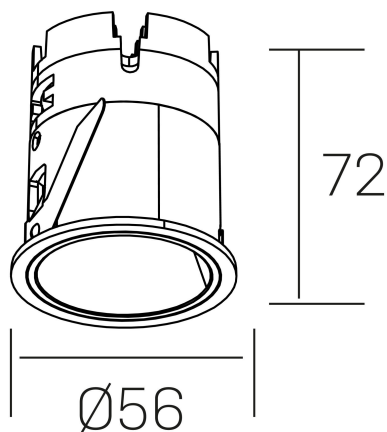

versus muzzy
K51101.01.RF.WH-WH.16.ST.9.30.D1

DETALLES GENERALES

INSTALACIÓN	Recessed with Frame
COLOR EXT-INT	Blanco
DIRECCIÓN DE LA LUZ	Fijo
ÁNGULO DEL HAZ DE LUZ	16º
INT-EXT ESTANQUEIDAD	IP20/33
MATERIAL	Aluminio
RESISTENCIA MECÁNICA	IK05
USO	Interior
GARANTÍA	5 años

DETALLES ELÉCTRICOS

FUENTE DE LUZ	LED
POTENCIA	9W
TEMPERATURA DE COLOR	3000K
FLUJO LUMÍNICO	565 Lm
EFICIENCIA LUMÍNICA	52 Lm/W
DIMABLE	1.10v
DRIVER	Remoto
CLASE DE SEGURIDAD	II
ÍNDICE DE REPRODUCCIÓN CROMÁTICA	CRI>90
TENSIÓN	220-240 V
CORRIENTE	200 mA
VIDA UTIL	50.000h

DIMENSIONES GENERALES

DIMENSIÓN	Ø 56mm
AGUJERO DE CORTE	Ø 48 mm
ALTURA	h 72 mm
DIMENSIONES DE EMBALAJE	83 × 80 × 115 mm
PESO NETO	0.196

*Puede haber una reducción máx. del 15% en el dato de los acabados distintos al blanco.