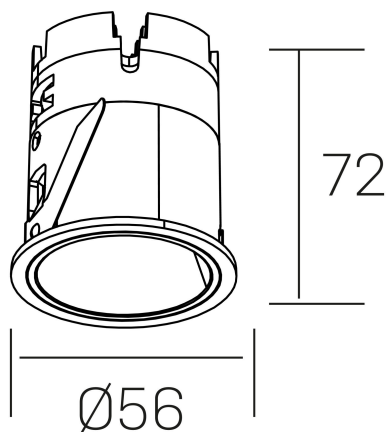

versus muzzy
K51101.01.RF.WH-WH.16.ST.9.30

DETALLES GENERALES

INSTALACIÓN	Recessed with Frame
COLOR EXT-INT	Blanco
DIRECCIÓN DE LA LUZ	Fijo
ÁNGULO DEL HAZ DE LUZ	16º
INT-EXT ESTANQUEIDAD	IP20/33
MATERIAL	Aluminio
RESISTENCIA MECÁNICA	IK05
USO	Interior
GARANTÍA	5 años

DETALLES ELÉCTRICOS

FUENTE DE LUZ	LED
POTENCIA	9W
TEMPERATURA DE COLOR	3000K
FLUJO LUMÍNICO	565 Lm
EFICIENCIA LUMÍNICA	52 Lm/W
DIMABLE	Sin regulación
DRIVER	Remoto
CLASE DE SEGURIDAD	II
ÍNDICE DE REPRODUCCIÓN CROMÁTICA	CRI>90
TENSIÓN	220-240 V
CORRIENTE	200 mA
VIDA UTIL	50.000h

DIMENSIONES GENERALES

DIMENSIÓN	Ø 56mm
AGUJERO DE CORTE	Ø 48 mm
ALTURA	h 72 mm
DIMENSIONES DE EMBALAJE	83 × 80 × 115 mm
PESO NETO	0.196

*Puede haber una reducción máx. del 15% en el dato de los acabados distintos al blanco.