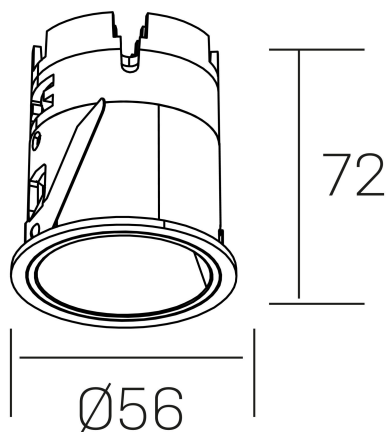

DETALLES GENERALES

INSTALACIÓN	Recessed with Frame
COLOR EXT-INT	Blanco
DIRECCIÓN DE LA LUZ	Fijo
ÁNGULO DEL HAZ DE LUZ	16º
INT-EXT ESTANQUEIDAD	IP20/33
MATERIAL	Aluminio
RESISTENCIA MECÁNICA	IK05
USO	Interior
GARANTÍA	5 años

DETALLES ELÉCTRICOS

FUENTE DE LUZ	LED
POTENCIA	9W
TEMPERATURA DE COLOR	2700K
FLUJO LUMÍNICO	565 Lm
EFICIENCIA LUMÍNICA	50 Lm/W
DIMABLE	DALI
DRIVER	Remoto
CLASE DE SEGURIDAD	II
ÍNDICE DE REPRODUCCIÓN CROMÁTICA	CRI>90
TENSIÓN	220-240 V
CORRIENTE	200 mA
VIDA UTIL	50.000h

DIMENSIONES GENERALES

DIMENSIÓN	Ø 56mm
AGUJERO DE CORTE	Ø 48 mm
ALTURA	h 72 mm
DIMENSIONES DE EMBALAJE	83 × 80 × 115 mm
PESO NETO	0.196

*Puede haber una reducción máx. del 15% en el dato de los acabados distintos al blanco.

versus muzzy
K51101.01.RF.WH-WH.16.ST.9.27.DA

Ø56

72