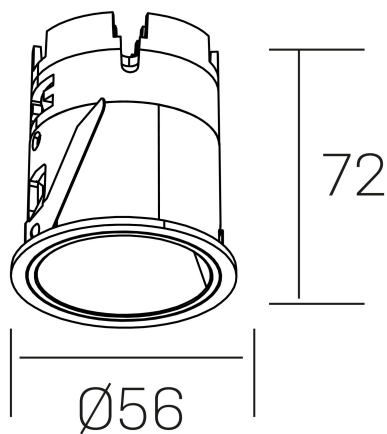

versus muzzy
K51101.01.RF.BK-BK.36.ST.9.40.PU

DETALLES GENERALES

INSTALACIÓN	Recessed with Frame
COLOR EXT-INT	Negro
DIRECCIÓN DE LA LUZ	Fijo
ÁNGULO DEL HAZ DE LUZ	36°
INT-EXT ESTANQUEIDAD	IP20/33
MATERIAL	Aluminio
RESISTENCIA MECÁNICA	IK05
USO	Interior
GARANTÍA	5 años

DETALLES ELÉCTRICOS

FUENTE DE LUZ	LED
POTENCIA	9W
TEMPERATURA DE COLOR	4000K
FLUJO LUMÍNICO	575 Lm
EFICIENCIA LUMÍNICA	54 Lm/W
DIMABLE	PUSH
DRIVER	Remoto
CLASE DE SEGURIDAD	II
ÍNDICE DE REPRODUCCIÓN CROMÁTICA	CRI>90
TENSIÓN	220-240 V
FREQUENCY	50-60 Hz
CORRIENTE	200 mA
VIDA UTIL	50.000h

DIMENSIONES GENERALES

DIMENSIÓN	Ø 56mm
AGUJERO DE CORTE	Ø 48 mm
ALTURA	h 72 mm
DIMENSIONES DE EMBALAJE	83 x 80 x 115 mm
PESO NETO	0.196

*Puede haber una reducción máx. del 15% en el dato de los acabados distintos al blanco.