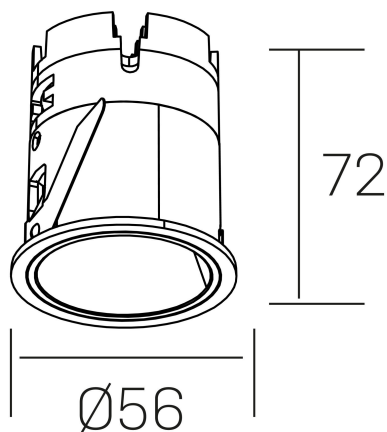

versus muzzy
K51101.01.RF.BK-BK.36.ST.9.40.D1

DETALLES GENERALES

INSTALACIÓN	Recessed with Frame
COLOR EXT-INT	Negro
DIRECCIÓN DE LA LUZ	Fijo
ÁNGULO DEL HAZ DE LUZ	36°
INT-EXT ESTANQUEIDAD	IP20/33
MATERIAL	Aluminio
RESISTENCIA MECÁNICA	IK05
USO	Interior
GARANTÍA	3 años

DETALLES ELÉCTRICOS

FUENTE DE LUZ	LED
POTENCIA	9W
TEMPERATURA DE COLOR	4000K
FLUJO LUMÍNICO	575 Lm
EFICIENCIA LUMÍNICA	54 Lm/W
DIMABLE	1.10v
DRIVER	Remoto
CLASE DE SEGURIDAD	II
ÍNDICE DE REPRODUCCIÓN CROMÁTICA	CRI>90
TENSIÓN	220-240 V
FREQUENCY	50-60 Hz
CORRIENTE	200 mA
VIDA UTIL	35.000h

DIMENSIONES GENERALES

DIMENSIÓN	Ø 56mm
AGUJERO DE CORTE	Ø 48 mm
ALTURA	h 72 mm
DIMENSIONES DE EMBALAJE	83 × 80 × 115 mm
PESO NETO	0.196

*Puede haber una reducción máx. del 15% en el dato de los acabados distintos al blanco.