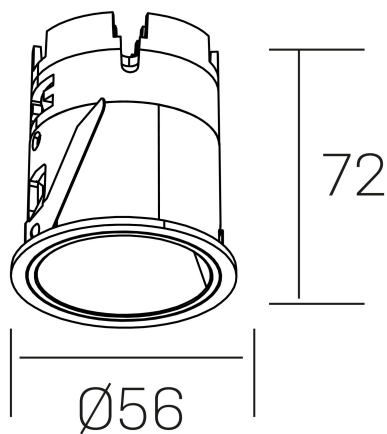

versus muzzy
K51101.01.RF.BK-BK.36.ST.9.40.D1

DETALLES GENERALES

INSTALACIÓN	Recessed with Frame
COLOR EXT-INT	Negro
DIRECCIÓN DE LA LUZ	Fijo
ÁNGULO DEL HAZ DE LUZ	36º
INT-EXT ESTANQUEIDAD	IP20/33
MATERIAL	Aluminio
RESISTENCIA MECÁNICA	IK05
USO	Interior
GARANTÍA	5 años

DETALLES ELÉCTRICOS

FUENTE DE LUZ	LED
POTENCIA	9W
TEMPERATURA DE COLOR	4000K
FLUJO LUMÍNICO	575 Lm
EFICIENCIA LUMÍNICA	54 Lm/W
DIMABLE	1.10v
DRIVER	Remoto
CLASE DE SEGURIDAD	II
ÍNDICE DE REPRODUCCIÓN CROMÁTICA	CRI>90
TENSIÓN	220-240 V
CORRIENTE	200 mA
VIDA UTIL	50.000h

DIMENSIONES GENERALES

DIMENSIÓN	Ø 56mm
AGUJERO DE CORTE	Ø 48 mm
ALTURA	h 72 mm
DIMENSIONES DE EMBALAJE	83 × 80 × 115 mm
PESO NETO	0.196

*Puede haber una reducción máx. del 15% en el dato de los acabados distintos al blanco.