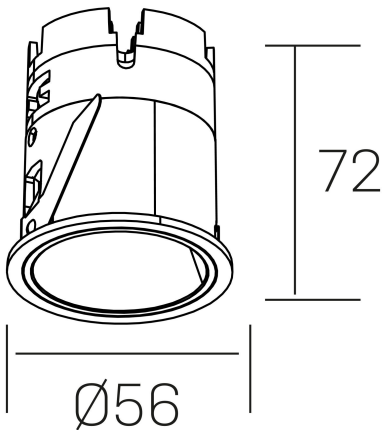

versus muzzy
K51101.01.RF.BK-BK.36.ST.9.30.DA

DETALLES GENERALES

INSTALACIÓN	Recessed with Frame
COLOR EXT-INT	Negro
DIRECCIÓN DE LA LUZ	Fijo
ÁNGULO DEL HAZ DE LUZ	36°
INT-EXT ESTANQUEIDAD	IP20/33
MATERIAL	Aluminio
RESISTENCIA MECÁNICA	IK05
USO	Interior
GARANTÍA	3 años

DETALLES ELÉCTRICOS

FUENTE DE LUZ	LED
POTENCIA	9W
TEMPERATURA DE COLOR	3000K
FLUJO LUMÍNICO	565 Lm
EFICIENCIA LUMÍNICA	52 Lm/W
DIMABLE	DALI
DRIVER	Remoto
CLASE DE SEGURIDAD	II
ÍNDICE DE REPRODUCCIÓN CROMÁTICA	CRI>90
TENSIÓN	220-240 V
FREQUENCY	50-60 Hz
CORRIENTE	200 mA
VIDA UTIL	35.000h

DIMENSIONES GENERALES

DIMENSIÓN	Ø 56mm
AGUJERO DE CORTE	Ø 48 mm
ALTURA	h 72 mm
DIMENSIONES DE EMBALAJE	83 x 80 x 115 mm
PESO NETO	0.196

*Puede haber una reducción máx. del 15% en el dato de los acabados distintos al blanco.