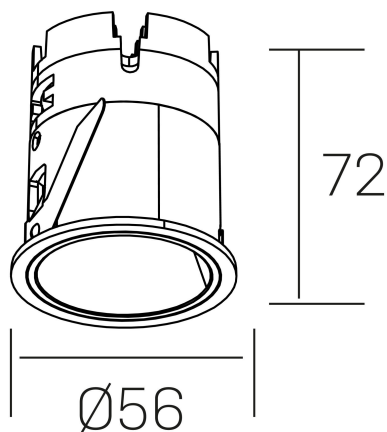

versus muzzy
K51101.01.RF.BK-BK.36.ST.9.27.ÐU

DETALLES GENERALES

INSTALACIÓN	Recessed with Frame
COLOR EXT-INT	Negro
DIRECCIÓN DE LA LUZ	Fijo
ÁNGULO DEL HAZ DE LUZ	36°
INT-EXT ESTANQUEIDAD	IP20/33
MATERIAL	Aluminio
RESISTENCIA MECÁNICA	IK05
USO	Interior
GARANTÍA	3 años

DETALLES ELÉCTRICOS

FUENTE DE LUZ	LED
POTENCIA	9W
TEMPERATURA DE COLOR	2700K
FLUJO LUMÍNICO	565 Lm
EFICIENCIA LUMÍNICA	50 Lm/W
DIMABLE	PUSH
DRIVER	Remoto
CLASE DE SEGURIDAD	II
ÍNDICE DE REPRODUCCIÓN CROMÁTICA	CRI>90
TENSIÓN	220-240 V
FREQUENCY	50-60 Hz
CORRIENTE	200 mA
VIDA UTIL	35.000h

DIMENSIONES GENERALES

DIMENSIÓN	Ø 56mm
AGUJERO DE CORTE	Ø 48 mm
ALTURA	h 72 mm
DIMENSIONES DE EMBALAJE	83 x 80 x 115 mm
PESO NETO	0.196

*Puede haber una reducción máx. del 15% en el dato de los acabados distintos al blanco.