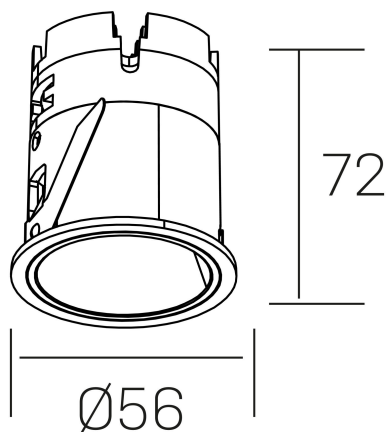

**versus muzzy**  
K51101.01.RF.BK-BK.36.ST.9.27.DA

#### DETALLES GENERALES

INSTALACIÓN	Recessed with Frame
COLOR EXT-INT	Negro
DIRECCIÓN DE LA LUZ	Fijo
ÁNGULO DEL HAZ DE LUZ	36º
INT-EXT ESTANQUEIDAD	IP20/33
MATERIAL	Aluminio
RESISTENCIA MECÁNICA	IK05
USO	Interior
GARANTÍA	5 años

#### DETALLES ELÉCTRICOS

FUENTE DE LUZ	LED
POTENCIA	9W
TEMPERATURA DE COLOR	2700K
FLUJO LUMÍNICO	565 Lm
EFICIENCIA LUMÍNICA	50 Lm/W
DIMABLE	DALI
DRIVER	Remoto
CLASE DE SEGURIDAD	II
ÍNDICE DE REPRODUCCIÓN CROMÁTICA	CRI>90
TENSIÓN	220-240 V
CORRIENTE	200 mA
VIDA UTIL	50.000h

#### DIMENSIONES GENERALES

DIMENSIÓN	Ø 56mm
AGUJERO DE CORTE	Ø 48 mm
ALTURA	h 72 mm
DIMENSIONES DE EMBALAJE	83 × 80 × 115 mm
PESO NETO	0.196

\*Puede haber una reducción máx. del 15% en el dato de los acabados distintos al blanco.