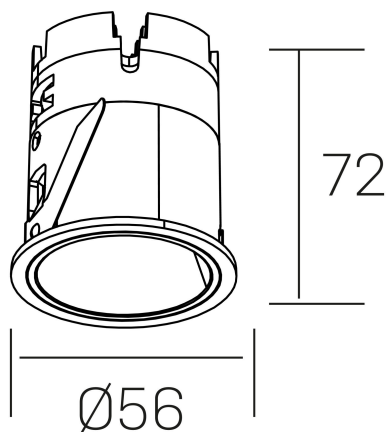

versus muzzy
K51101.01.RF.BK-BK.36.ST.9.27

DETALLES GENERALES

INSTALACIÓN	Recessed with Frame
COLOR EXT-INT	Negro
DIRECCIÓN DE LA LUZ	Fijo
ÁNGULO DEL HAZ DE LUZ	36º
INT-EXT ESTANQUEIDAD	IP20/33
MATERIAL	Aluminio
RESISTENCIA MECÁNICA	IK05
USO	Interior
GARANTÍA	5 años

DETALLES ELÉCTRICOS

FUENTE DE LUZ	LED
POTENCIA	9W
TEMPERATURA DE COLOR	2700K
FLUJO LUMÍNICO	565 Lm
EFICIENCIA LUMÍNICA	50 Lm/W
DIMABLE	Sin regulación
DRIVER	Remoto
CLASE DE SEGURIDAD	II
ÍNDICE DE REPRODUCCIÓN CROMÁTICA	CRI>90
TENSIÓN	220-240 V
CORRIENTE	200 mA
VIDA UTIL	50.000h

DIMENSIONES GENERALES

DIMENSIÓN	Ø 56mm
AGUJERO DE CORTE	Ø 48 mm
ALTURA	h 72 mm
DIMENSIONES DE EMBALAJE	83 × 80 × 115 mm
PESO NETO	0.196

*Puede haber una reducción máx. del 15% en el dato de los acabados distintos al blanco.