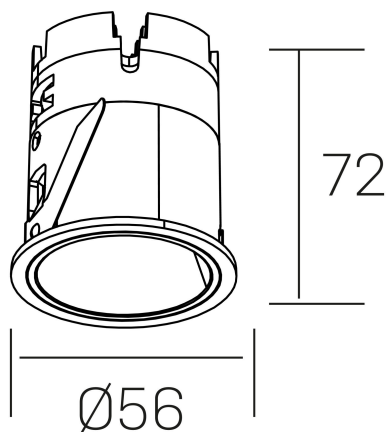

versus muzzy
K51101.01.RF.BK-BK.25.ST.9.40.DA

DETALLES GENERALES

| | |
|-----------------------|---------------------|
| INSTALACIÓN | Recessed with Frame |
| COLOR EXT-INT | Negro |
| DIRECCIÓN DE LA LUZ | Fijo |
| ÁNGULO DEL HAZ DE LUZ | 25° |
| INT-EXT ESTANQUEIDAD | IP20/33 |
| MATERIAL | Aluminio |
| RESISTENCIA MECÁNICA | IK05 |
| USO | Interior |
| GARANTÍA | 3 años |

DETALLES ELÉCTRICOS

| | |
|----------------------------------|-----------|
| FUENTE DE LUZ | LED |
| POTENCIA | 9W |
| TEMPERATURA DE COLOR | 4000K |
| FLUJO LUMÍNICO | 575 Lm |
| EFICIENCIA LUMÍNICA | 54 Lm/W |
| DIMABLE | DALI |
| DRIVER | Remoto |
| CLASE DE SEGURIDAD | II |
| ÍNDICE DE REPRODUCCIÓN CROMÁTICA | CRI>90 |
| TENSIÓN | 220-240 V |
| FREQUENCY | 50-60 Hz |
| CORRIENTE | 200 mA |
| VIDA UTIL | 35.000h |

DIMENSIONES GENERALES

| | |
|-------------------------|------------------|
| DIMENSIÓN | Ø 56mm |
| AGUJERO DE CORTE | Ø 48 mm |
| ALTURA | h 72 mm |
| DIMENSIONES DE EMBALAJE | 83 x 80 x 115 mm |
| PESO NETO | 0.196 |