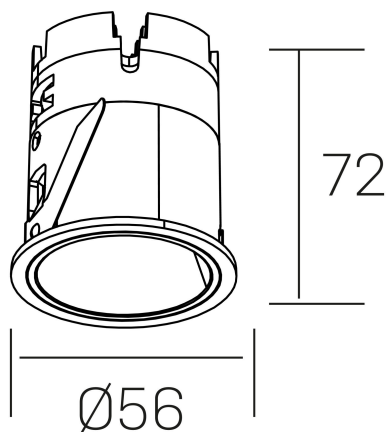

versus muzzy
K51101.01.RF.BK-BK.25.ST.9.40.DA

DETALLES GENERALES

INSTALACIÓN	Recessed with Frame
COLOR EXT-INT	Negro
DIRECCIÓN DE LA LUZ	Fijo
ÁNGULO DEL HAZ DE LUZ	25°
INT-EXT ESTANQUEIDAD	IP20/33
MATERIAL	Aluminio
RESISTENCIA MECÁNICA	IK05
USO	Interior
GARANTÍA	5 años

DETALLES ELÉCTRICOS

FUENTE DE LUZ	LED
POTENCIA	9W
TEMPERATURA DE COLOR	4000K
FLUJO LUMÍNICO	575 Lm
EFICIENCIA LUMÍNICA	54 Lm/W
DIMABLE	DALI
DRIVER	Remoto
CLASE DE SEGURIDAD	II
ÍNDICE DE REPRODUCCIÓN CROMÁTICA	CRI>90
TENSIÓN	220-240 V
FREQUENCY	50-60 Hz
CORRIENTE	200 mA
VIDA UTIL	50.000h

DIMENSIONES GENERALES

DIMENSIÓN	Ø 56mm
AGUJERO DE CORTE	Ø 48 mm
ALTURA	h 72 mm
DIMENSIONES DE EMBALAJE	83 x 80 x 115 mm
PESO NETO	0.196

*Puede haber una reducción máx. del 15% en el dato de los acabados distintos al blanco.