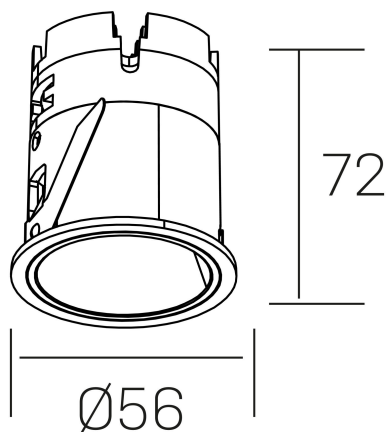

**versus muzzy**  
K51101.01.RF.BK-BK.25.ST.9.30.PU

#### DETALLES GENERALES

INSTALACIÓN	Recessed with Frame
COLOR EXT-INT	Negro
DIRECCIÓN DE LA LUZ	Fijo
ÁNGULO DEL HAZ DE LUZ	25°
INT-EXT ESTANQUEIDAD	IP20/33
MATERIAL	Aluminio
RESISTENCIA MECÁNICA	IK05
USO	Interior
GARANTÍA	5 años

#### DETALLES ELÉCTRICOS

FUENTE DE LUZ	LED
POTENCIA	9W
TEMPERATURA DE COLOR	3000K
FLUJO LUMÍNICO	565 Lm
EFICIENCIA LUMÍNICA	52 Lm/W
DIMABLE	PUSH
DRIVER	Remoto
CLASE DE SEGURIDAD	II
ÍNDICE DE REPRODUCCIÓN CROMÁTICA	CRI>90
TENSIÓN	220-240 V
FREQUENCY	50-60 Hz
CORRIENTE	200 mA
VIDA UTIL	50.000h

#### DIMENSIONES GENERALES

DIMENSIÓN	Ø 56mm
AGUJERO DE CORTE	Ø 48 mm
ALTURA	h 72 mm
DIMENSIONES DE EMBALAJE	83 x 80 x 115 mm
PESO NETO	0.196

\*Puede haber una reducción máx. del 15% en el dato de los acabados distintos al blanco.