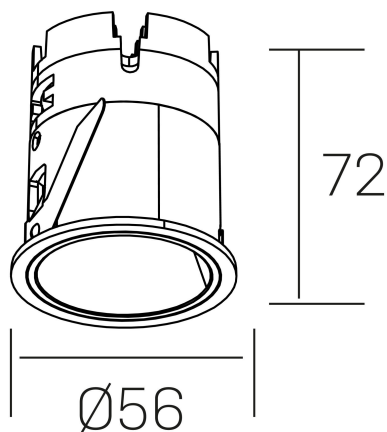

versus muzzy
K51101.01.RF.BK-BK.25.ST.9.30.PU

DETALLES GENERALES

INSTALACIÓN	Recessed with Frame
COLOR EXT-INT	Negro
DIRECCIÓN DE LA LUZ	Fijo
ÁNGULO DEL HAZ DE LUZ	25°
INT-EXT ESTANQUEIDAD	IP20/33
MATERIAL	Aluminio
RESISTENCIA MECÁNICA	IK05
USO	Interior
GARANTÍA	3 años

DETALLES ELÉCTRICOS

FUENTE DE LUZ	LED
POTENCIA	9W
TEMPERATURA DE COLOR	3000K
FLUJO LUMÍNICO	565 Lm
EFICIENCIA LUMÍNICA	52 Lm/W
DIMABLE	PUSH
DRIVER	Remoto
CLASE DE SEGURIDAD	II
ÍNDICE DE REPRODUCCIÓN CROMÁTICA	CRI>90
TENSIÓN	220-240 V
FREQUENCY	50-60 Hz
CORRIENTE	200 mA
VIDA UTIL	35.000h

DIMENSIONES GENERALES

DIMENSIÓN	Ø 56mm
AGUJERO DE CORTE	Ø 48 mm
ALTURA	h 72 mm
DIMENSIONES DE EMBALAJE	83 x 80 x 115 mm
PESO NETO	0.196

*Puede haber una reducción máx. del 15% en el dato de los acabados distintos al blanco.