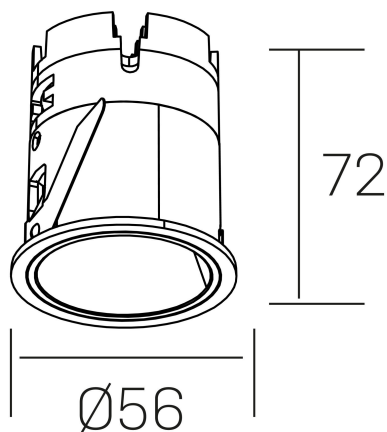

**versus muzzy**  
K51101.01.RF.BK-BK.25.ST.9.27.PU

#### DETALLES GENERALES

INSTALACIÓN	Recessed with Frame
COLOR EXT-INT	Negro
DIRECCIÓN DE LA LUZ	Fijo
ÁNGULO DEL HAZ DE LUZ	25°
INT-EXT ESTANQUEIDAD	IP20/33
MATERIAL	Aluminio
RESISTENCIA MECÁNICA	IK05
USO	Interior
GARANTÍA	3 años

#### DETALLES ELÉCTRICOS

FUENTE DE LUZ	LED
POTENCIA	9W
TEMPERATURA DE COLOR	2700K
FLUJO LUMÍNICO	565 Lm
EFICIENCIA LUMÍNICA	50 Lm/W
DIMABLE	PUSH
DRIVER	Remoto
CLASE DE SEGURIDAD	II
ÍNDICE DE REPRODUCCIÓN CROMÁTICA	CRI>90
TENSIÓN	220-240 V
FREQUENCY	50-60 Hz
CORRIENTE	200 mA
VIDA UTIL	35.000h

#### DIMENSIONES GENERALES

DIMENSIÓN	Ø 56mm
AGUJERO DE CORTE	Ø 48 mm
ALTURA	h 72 mm
DIMENSIONES DE EMBALAJE	83 × 80 × 115 mm
PESO NETO	0.196

\*Puede haber una reducción máx. del 15% en el dato de los acabados distintos al blanco.