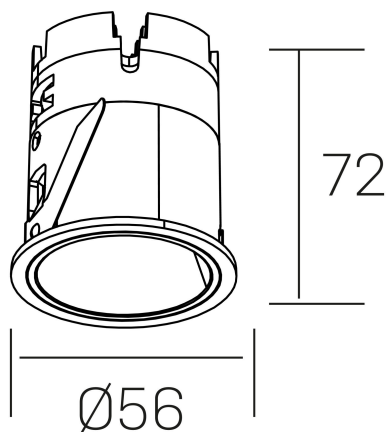

versus muzzy
K51101.01.RF.BK-BK.16.ST.9.40.D1

DETALLES GENERALES

INSTALACIÓN	Recessed with Frame
COLOR EXT-INT	Negro
DIRECCIÓN DE LA LUZ	Fijo
ÁNGULO DEL HAZ DE LUZ	16°
INT-EXT ESTANQUEIDAD	IP20/33
MATERIAL	Aluminio
RESISTENCIA MECÁNICA	IK05
USO	Interior
GARANTÍA	5 años

DETALLES ELÉCTRICOS

FUENTE DE LUZ	LED
POTENCIA	9W
TEMPERATURA DE COLOR	4000K
FLUJO LUMÍNICO	575 Lm
EFICIENCIA LUMÍNICA	54 Lm/W
DIMABLE	1.10v
DRIVER	Remoto
CLASE DE SEGURIDAD	II
ÍNDICE DE REPRODUCCIÓN CROMÁTICA	CRI>90
TENSIÓN	220-240 V
FREQUENCY	50-60 Hz
CORRIENTE	200 mA
VIDA UTIL	50.000h

DIMENSIONES GENERALES

DIMENSIÓN	Ø 56mm
AGUJERO DE CORTE	Ø 48 mm
ALTURA	h 72 mm
DIMENSIONES DE EMBALAJE	83 x 80 x 115 mm
PESO NETO	0.196

*Puede haber una reducción máx. del 15% en el dato de los acabados distintos al blanco.