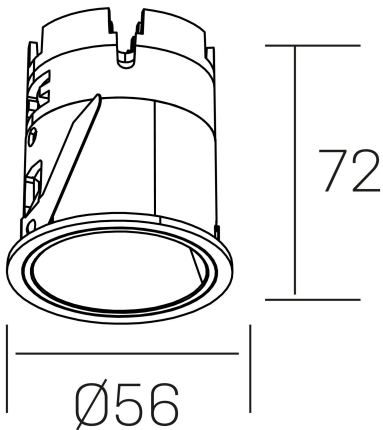

versus muzzy
K51101.01.RF.BK-BK.16.ST.9.30.PU

DETALLES GENERALES

INSTALACIÓN	Recessed with Frame
COLOR EXT-INT	Negro
DIRECCIÓN DE LA LUZ	Fijo
ÁNGULO DEL HAZ DE LUZ	16º
INT-EXT ESTANQUEIDAD	IP20/33
MATERIAL	Aluminio
RESISTENCIA MECÁNICA	IK05
USO	Interior
GARANTÍA	5 años

DETALLES ELÉCTRICOS

FUENTE DE LUZ	LED
POTENCIA	9W
TEMPERATURA DE COLOR	3000K
FLUJO LUMÍNICO	565 Lm
EFICIENCIA LUMÍNICA	52 Lm/W
DIMABLE	PUSH
DRIVER	Remoto
CLASE DE SEGURIDAD	II
ÍNDICE DE REPRODUCCIÓN CROMÁTICA	CRI>90
TENSIÓN	220-240 V
CORRIENTE	200 mA
VIDA UTIL	50.000h

DIMENSIONES GENERALES

DIMENSIÓN	Ø 56mm
AGUJERO DE CORTE	Ø 48 mm
ALTURA	h 72 mm
DIMENSIONES DE EMBALAJE	83 × 80 × 115 mm
PESO NETO	0.196

*Puede haber una reducción máx. del 15% en el dato de los acabados distintos al blanco.