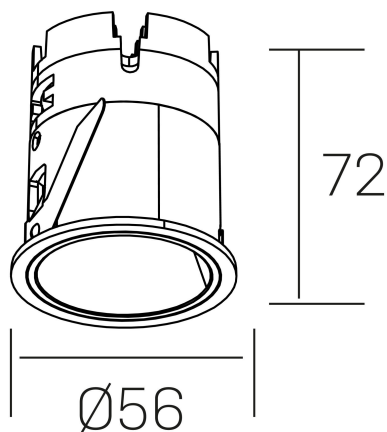

versus muzzy
K51101.01.RF.BK-BK.16.ST.9.30.PU

DETALLES GENERALES

INSTALACIÓN	Recessed with Frame
COLOR EXT-INT	Negro
DIRECCIÓN DE LA LUZ	Fijo
ÁNGULO DEL HAZ DE LUZ	16°
INT-EXT ESTANQUEIDAD	IP20/33
MATERIAL	Aluminio
RESISTENCIA MECÁNICA	IK05
USO	Interior
GARANTÍA	5 años

DETALLES ELÉCTRICOS

FUENTE DE LUZ	LED
POTENCIA	9W
TEMPERATURA DE COLOR	3000K
FLUJO LUMÍNICO	565 Lm
EFICIENCIA LUMÍNICA	52 Lm/W
DIMABLE	PUSH
DRIVER	Remoto
CLASE DE SEGURIDAD	II
ÍNDICE DE REPRODUCCIÓN CROMÁTICA	CRI>90
TENSIÓN	220-240 V
FREQUENCY	50-60 Hz
CORRIENTE	200 mA
VIDA UTIL	50.000h

DIMENSIONES GENERALES

DIMENSIÓN	Ø 56mm
AGUJERO DE CORTE	Ø 48 mm
ALTURA	h 72 mm
DIMENSIONES DE EMBALAJE	83 x 80 x 115 mm
PESO NETO	0.196

*Puede haber una reducción máx. del 15% en el dato de los acabados distintos al blanco.