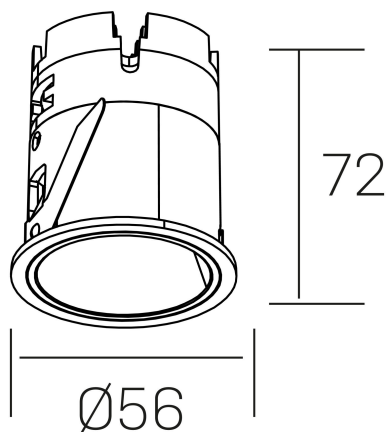

versus muzzy
K51101.01.RF.BK-BK.16.ST.9.30.D1

DETALLES GENERALES

INSTALACIÓN	Recessed with Frame
COLOR EXT-INT	Negro
DIRECCIÓN DE LA LUZ	Fijo
ÁNGULO DEL HAZ DE LUZ	16°
INT-EXT ESTANQUEIDAD	IP20/33
MATERIAL	Aluminio
RESISTENCIA MECÁNICA	IK05
USO	Interior
GARANTÍA	3 años

DETALLES ELÉCTRICOS

FUENTE DE LUZ	LED
POTENCIA	9W
TEMPERATURA DE COLOR	3000K
FLUJO LUMÍNICO	565 Lm
EFICIENCIA LUMÍNICA	52 Lm/W
DIMABLE	1.10v
DRIVER	Remoto
CLASE DE SEGURIDAD	II
ÍNDICE DE REPRODUCCIÓN CROMÁTICA	CRI>90
TENSIÓN	220-240 V
FREQUENCY	50-60 Hz
CORRIENTE	200 mA
VIDA UTIL	35.000h

DIMENSIONES GENERALES

DIMENSIÓN	Ø 56mm
AGUJERO DE CORTE	Ø 48 mm
ALTURA	h 72 mm
DIMENSIONES DE EMBALAJE	83 x 80 x 115 mm
PESO NETO	0.196

*Puede haber una reducción máx. del 15% en el dato de los acabados distintos al blanco.